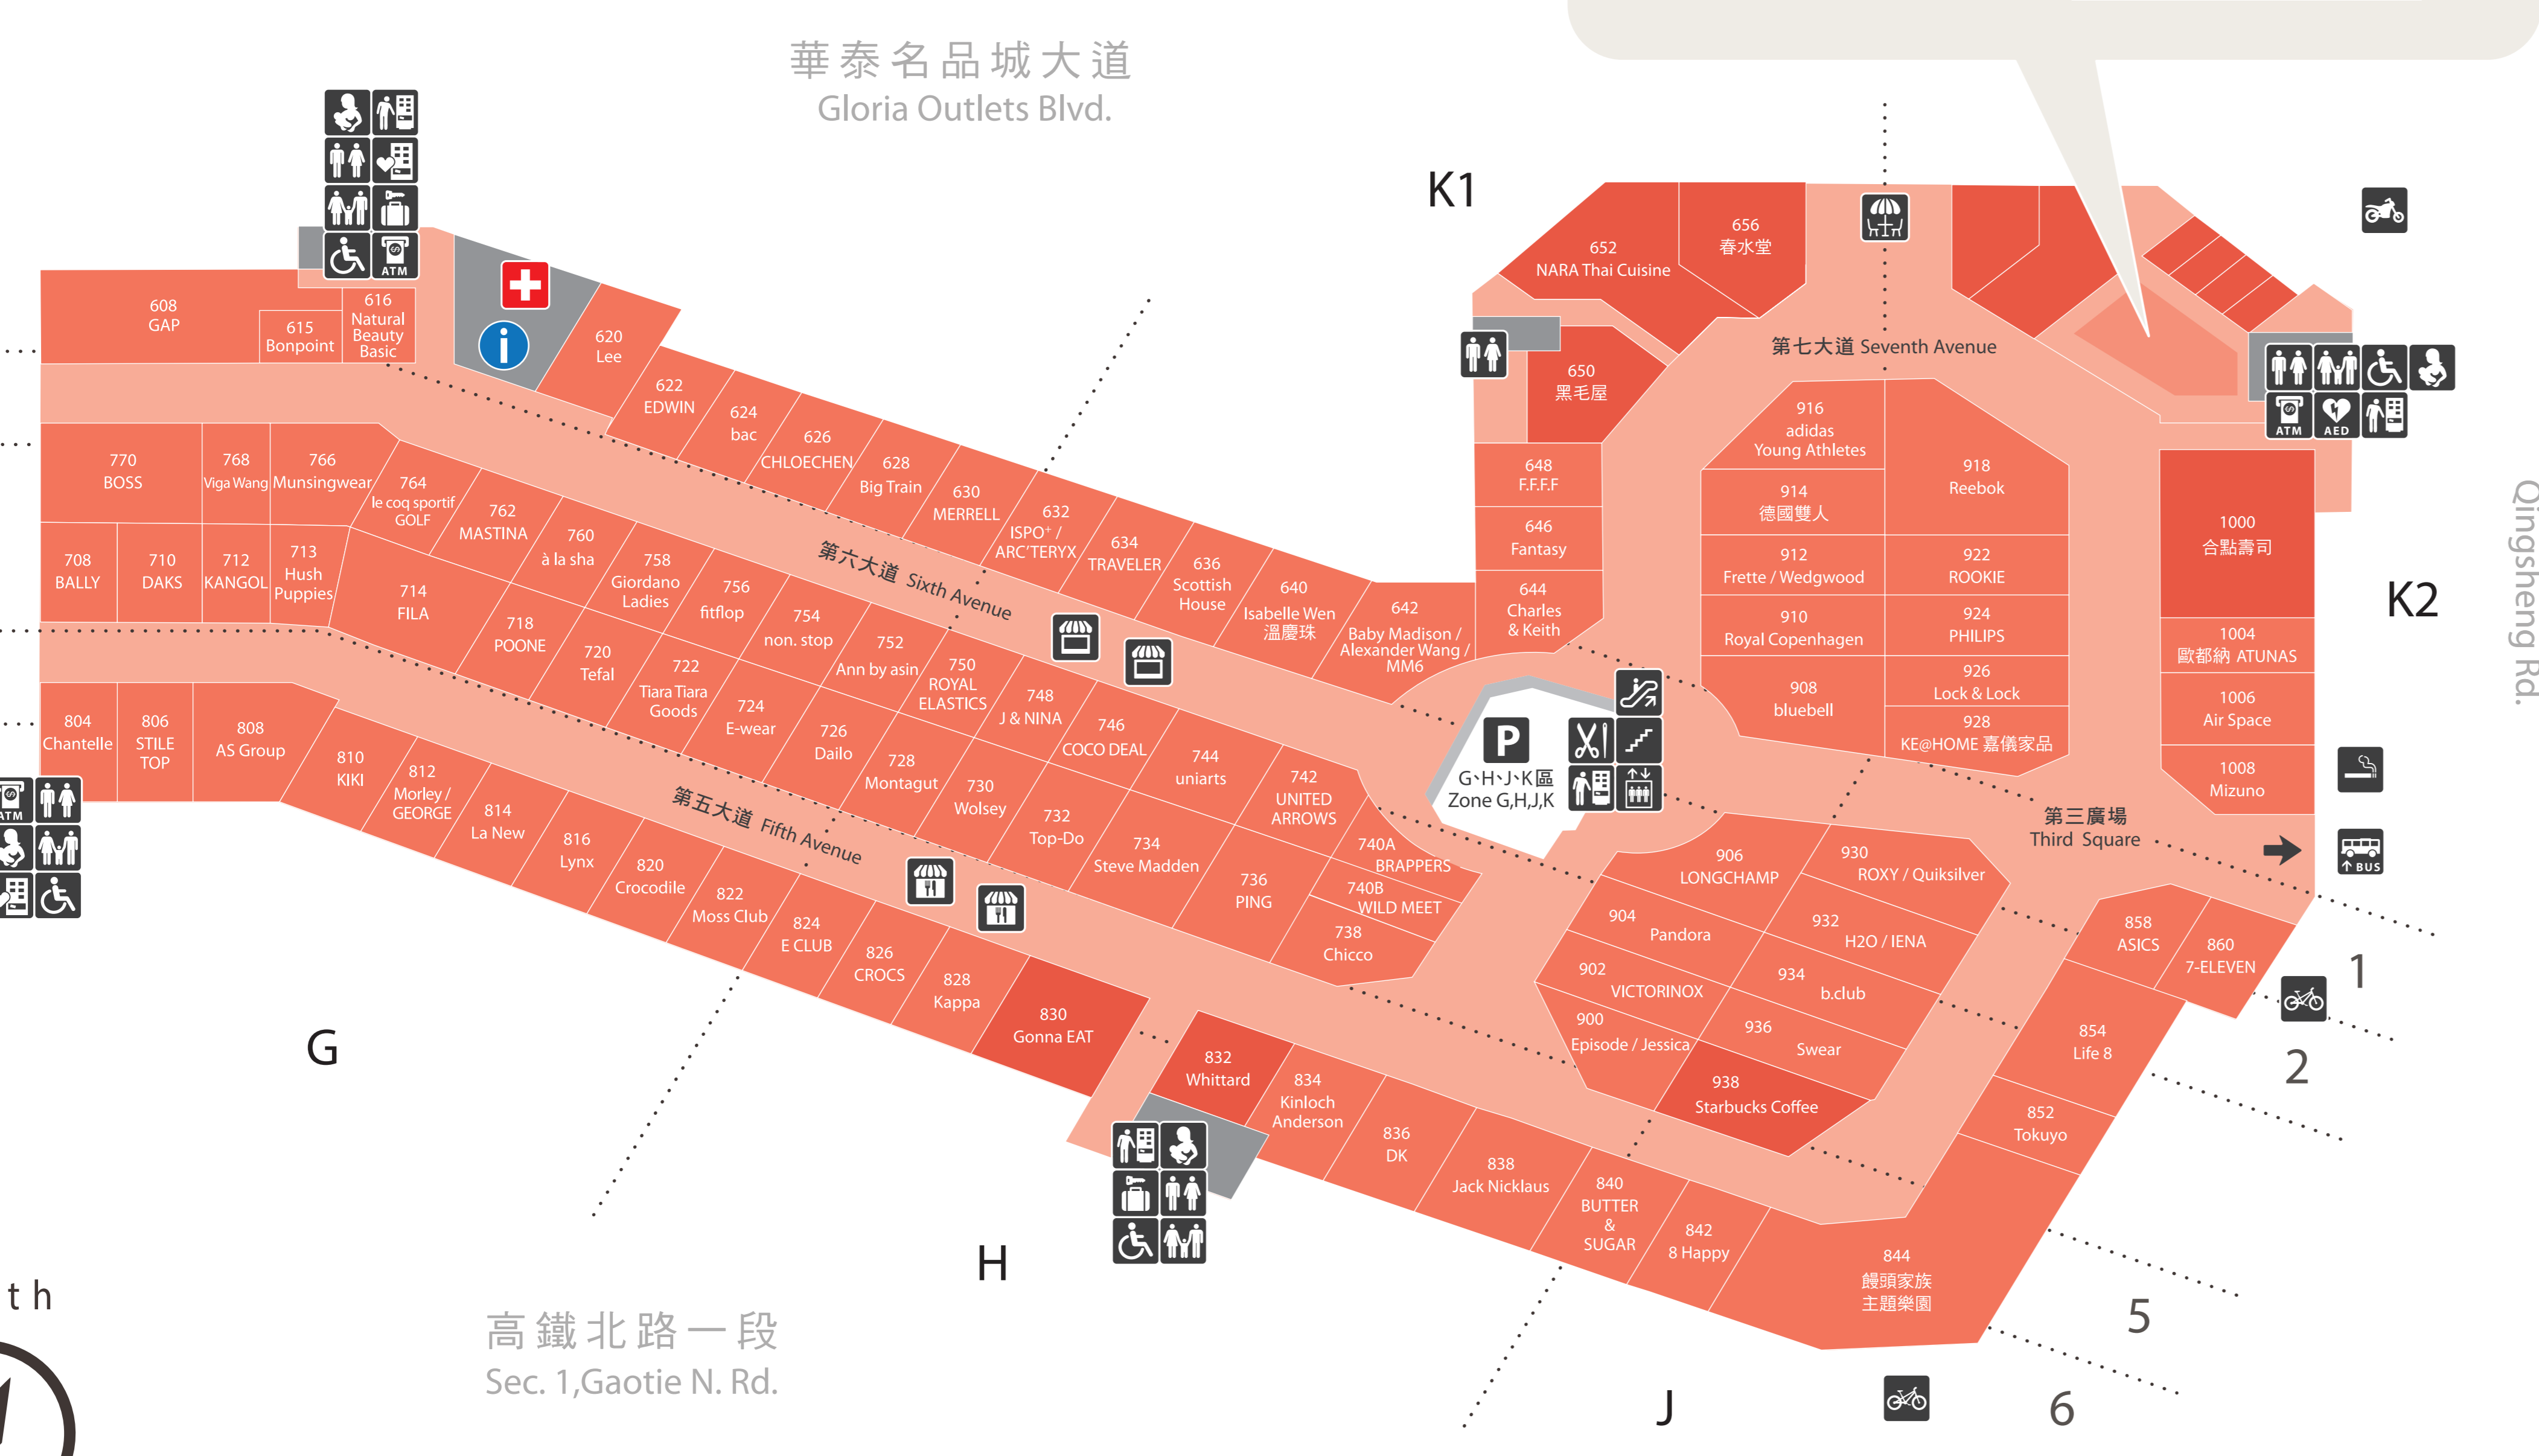

三期 Phase 3

- 平日 Weekdays 11:00 ~ 22:00
- 假日 Weekends 11:00 ~ 23:00

實際營業時間依官網為主 Subject to the website announcement

桃園市中壢區春德路189號
No.189, Chunde Road, Zhongli District, Taoyuan City

客服專線：(03)273-8666
Customer service hotline

此刊登內容為2025年1月園區營業現況，發行期間若有變更，造成不便敬請見諒。
Map as of January 2025, please note that some stores may have changed.