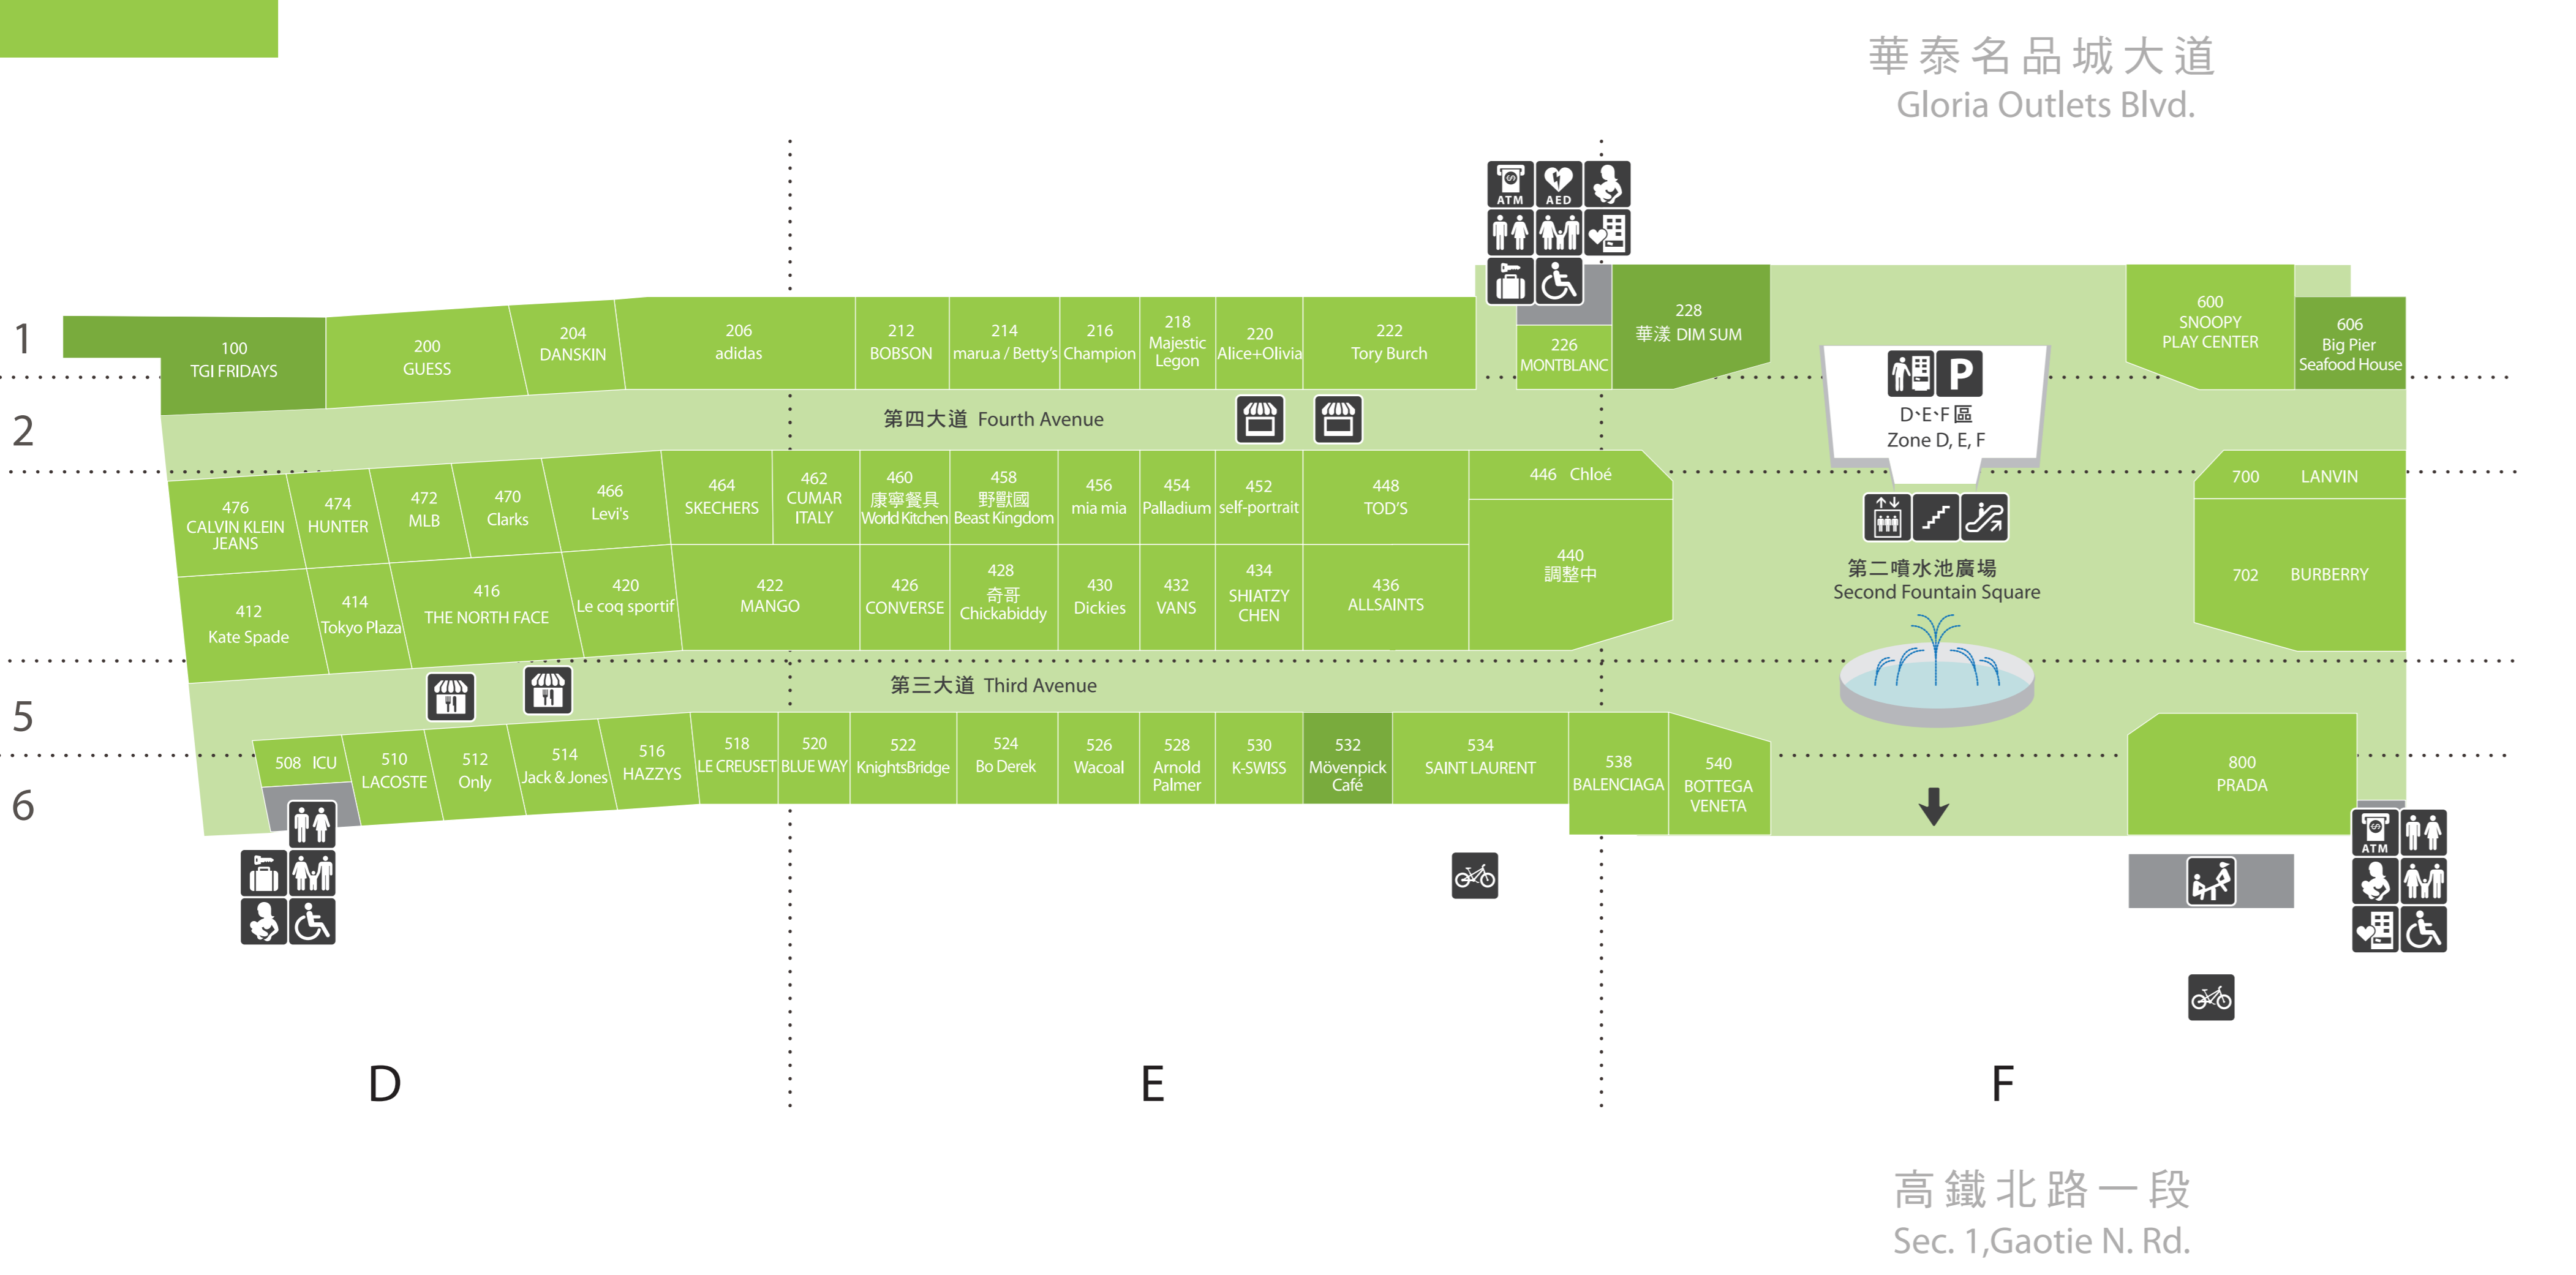

GLORIA OUTLETS 華泰名品城 園區地圖 SITEMAP

一期 Phase 1

Level 1 一樓

- 一期 零售 Phase 1 - Retail
- 一期 美食廣場 / 主題餐廳 / 咖啡輕食 Phase 1 - Food Pavilion / Restaurants / Café & Light Meal
- 二期 零售 Phase 2 - Retail
- 二期 主題餐廳 Phase 2 - Restaurants
- 三期 零售 Phase 3 - Retail
- 三期 美食廣場 / 主題餐廳 / 咖啡輕食 Phase 3 - Food Pavilion / Restaurants / Café & Light Meal

- 洗手間 Restroom
- 無障礙廁所 Accessible Restroom
- 親子廁所 Family Restroom
- 哺乳室 Breastfeeding Room
- 貴賓室 VIP Lounge
- 電梯 Elevator
- 手扶梯 Escalator
- 樓梯 Stairs
- 提款機 ATM
- 自動外幣兌換機 Currency Exchange Machine
- 自動販賣機 Vending Machine
- 衛生用品販賣機 Hygiene Products Vending Machine
- 寄物櫃 Lockers
- 裁縫室 Tailor Service
- 醫務室 First Aid
- 自動體外電擊器 AED
- 美食小棧 F&B Kiosk
- 快閃小舖 Retail Kiosk
- 戶外用餐區 Outdoor Dining Area
- 兒童遊戲區 Playground
- 吸菸區 Smoking Area
- 停車場 Parking
- 機車停車場 Scooter Parking
- 腳踏車停車區 Bicycle Parking
- 計程車招呼站 Taxi Stand
- 巴士乘車處 Bus Pick-up
- 巴士下車處 Bus Drop-off
- 台灣高鐵 Taiwan High Speed Rail
- 桃園國際機場捷運 Taoyuan International Airport MRT