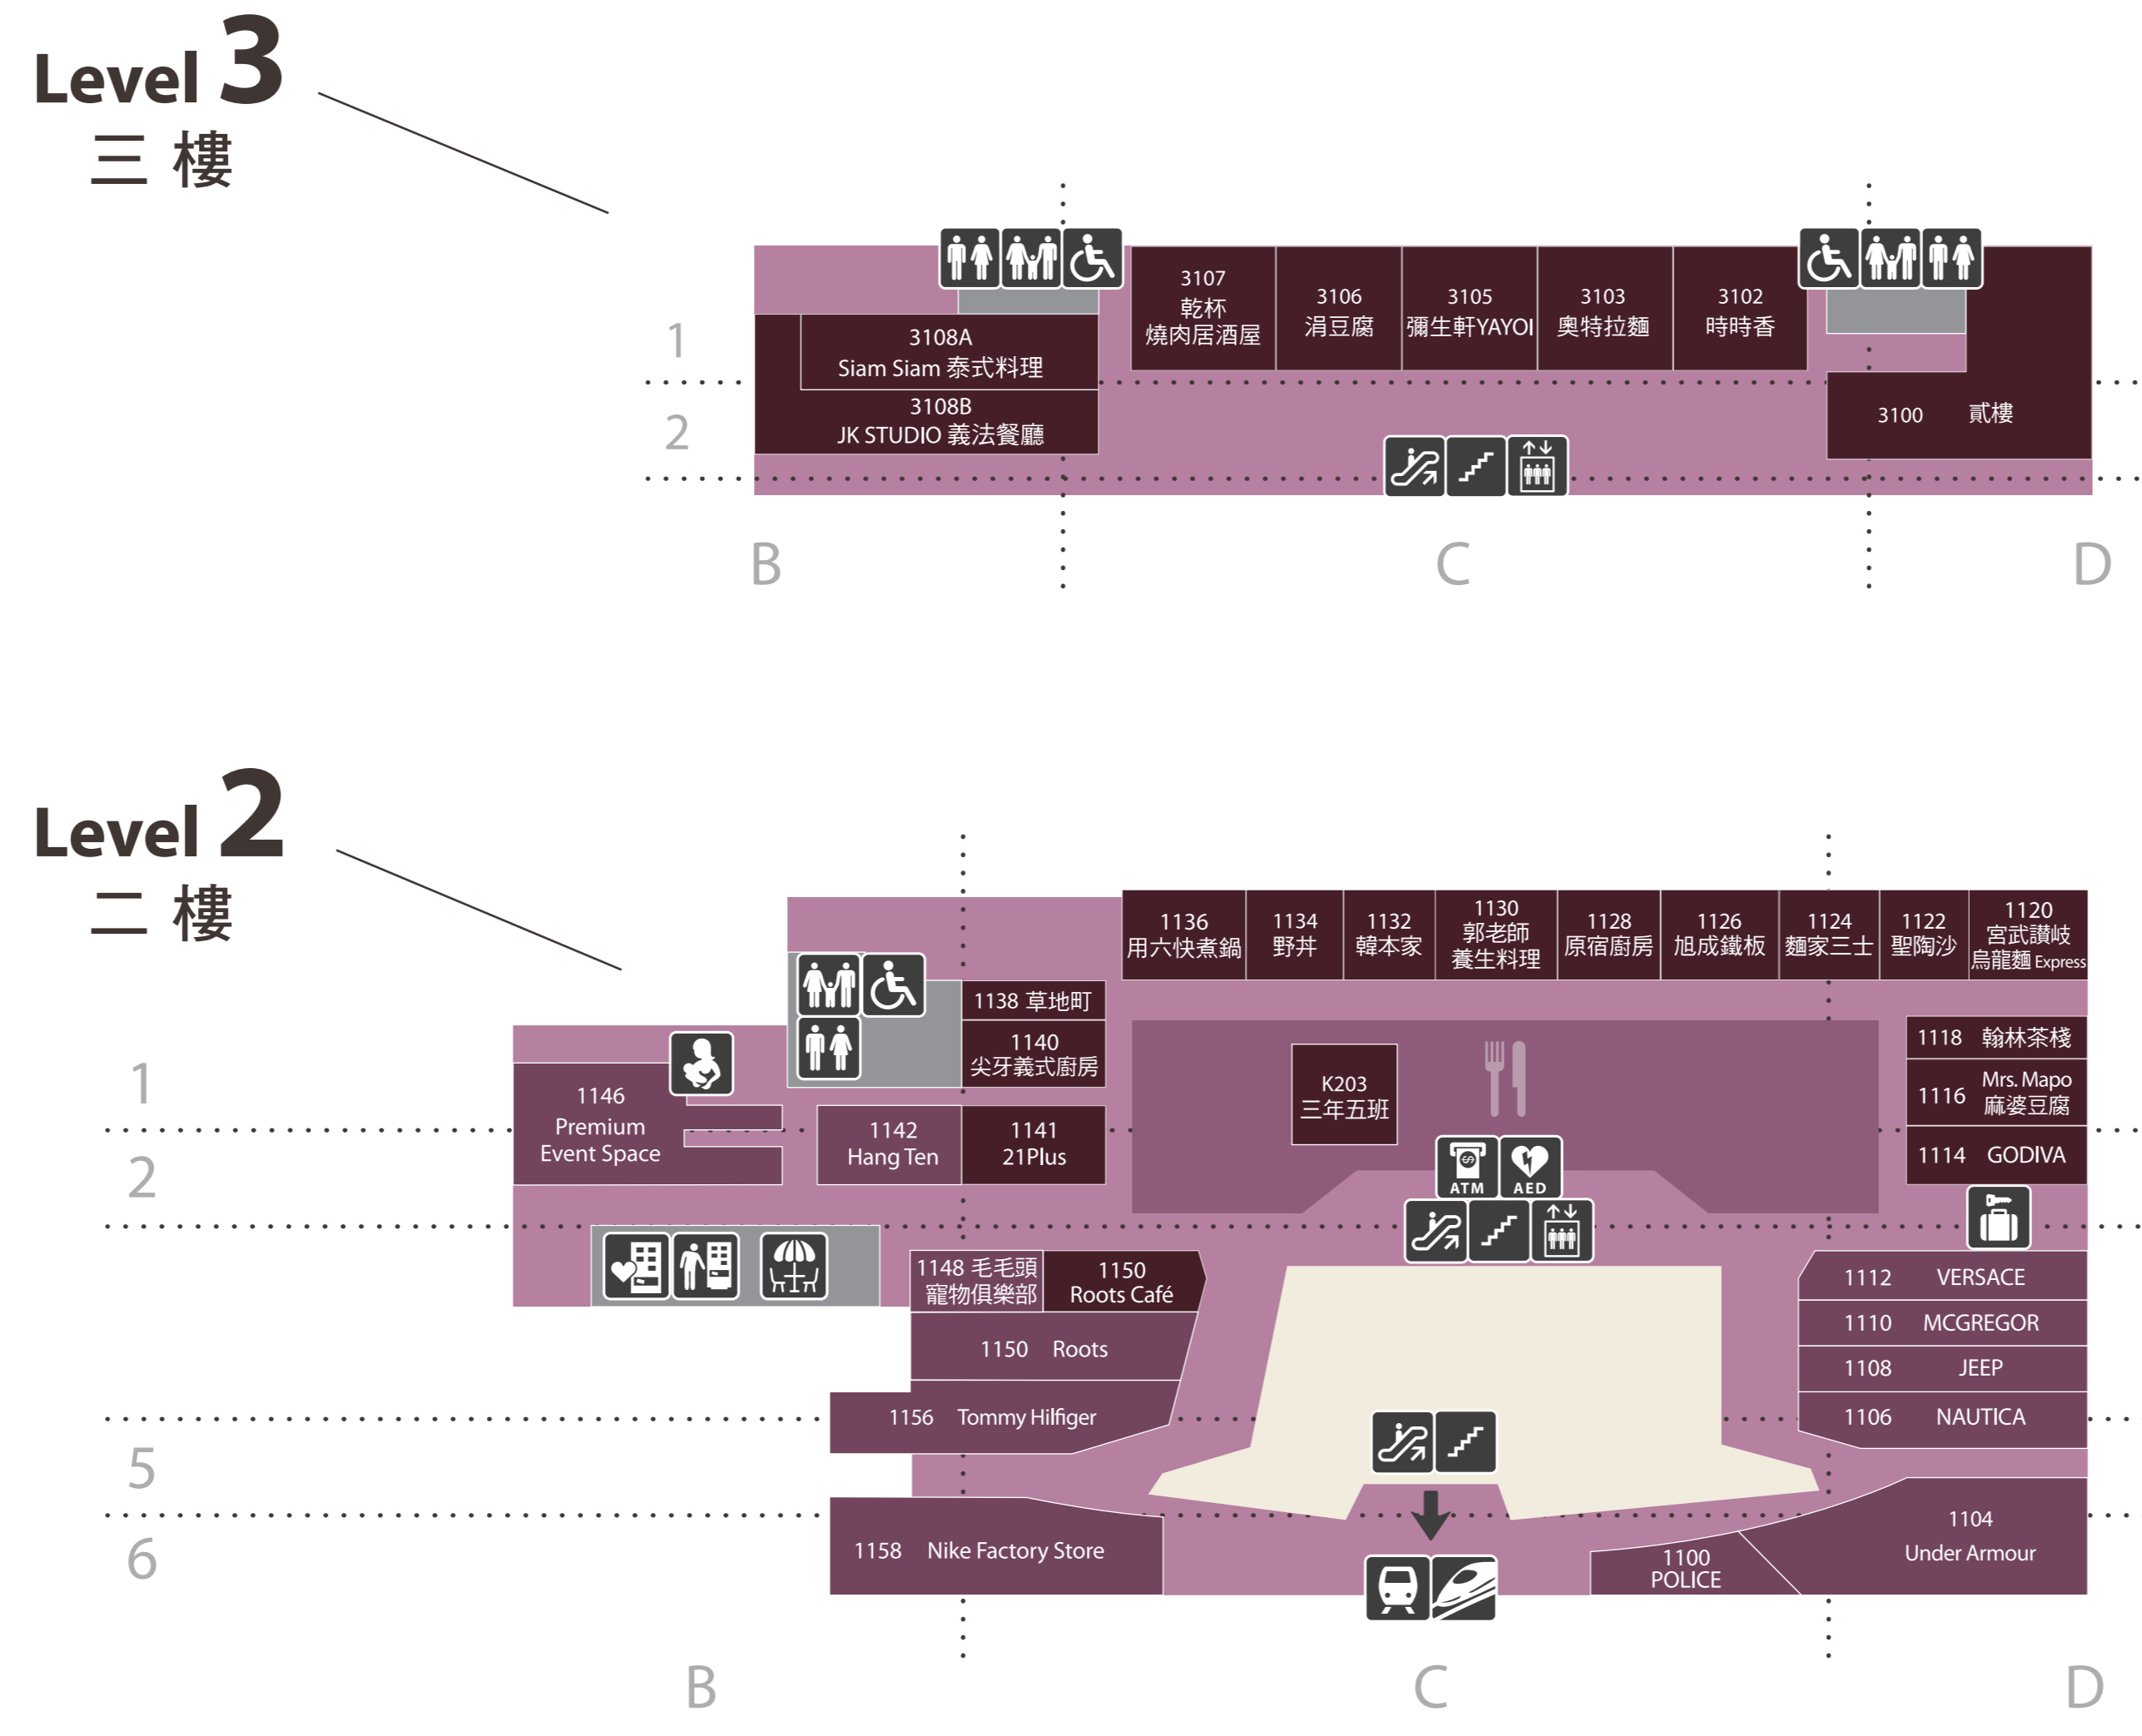

GLORIA OUTLETS 華泰名品城 園區地圖 SITEMAP

一期 Phase 1

Level 1 一樓

- 一期 零售 Phase 1 - Retail
- 一期 美食廣場 / 主題餐廳 / 咖啡輕食 Phase 1 - Food Pavilion / Restaurants / Café & Light Meal
- 二期 零售 Phase 2 - Retail
- 二期 主題餐廳 Phase 2 - Restaurants
- 三期 零售 Phase 3 - Retail
- 三期 美食廣場 / 主題餐廳 / 咖啡輕食 Phase 3 - Food Pavilion / Restaurants / Café & Light Meal

- 洗手間 Restroom
- 無障礙廁所 Accessible Restroom
- 親子廁所 Family Restroom
- 哺乳室 Breastfeeding Room
- 貴賓室 VIP Lounge
- 電梯 Elevator
- 手扶梯 Escalator
- 樓梯 Stairs
- 提款機 ATM
- 自動外幣兌換機 Currency Exchange Machine
- 自動販賣機 Vending Machine
- 衛生用品販賣機 Hygiene Products Vending Machine
- 寄物櫃 Lockers
- 裁縫室 Tailor Service
- 醫務室 First Aid
- 自動體外電擊器 AED
- 美食小棧 F&B Kiosk
- 快閃小舖 Retail Kiosk
- 戶外用餐區 Outdoor Dining Area
- 兒童遊戲區 Playground
- 吸菸區 Smoking Area
- 停車場 Parking
- 機車停車場 Scooter Parking
- 腳踏車停車區 Bicycle Parking
- 計程車招呼站 Taxi Stand
- 巴士乘車處 Bus Pick-up
- 巴士下車處 Bus Drop-off
- 台灣高鐵 Taiwan High Speed Rail
- 桃園國際機場捷運 Taoyuan International Airport MRT