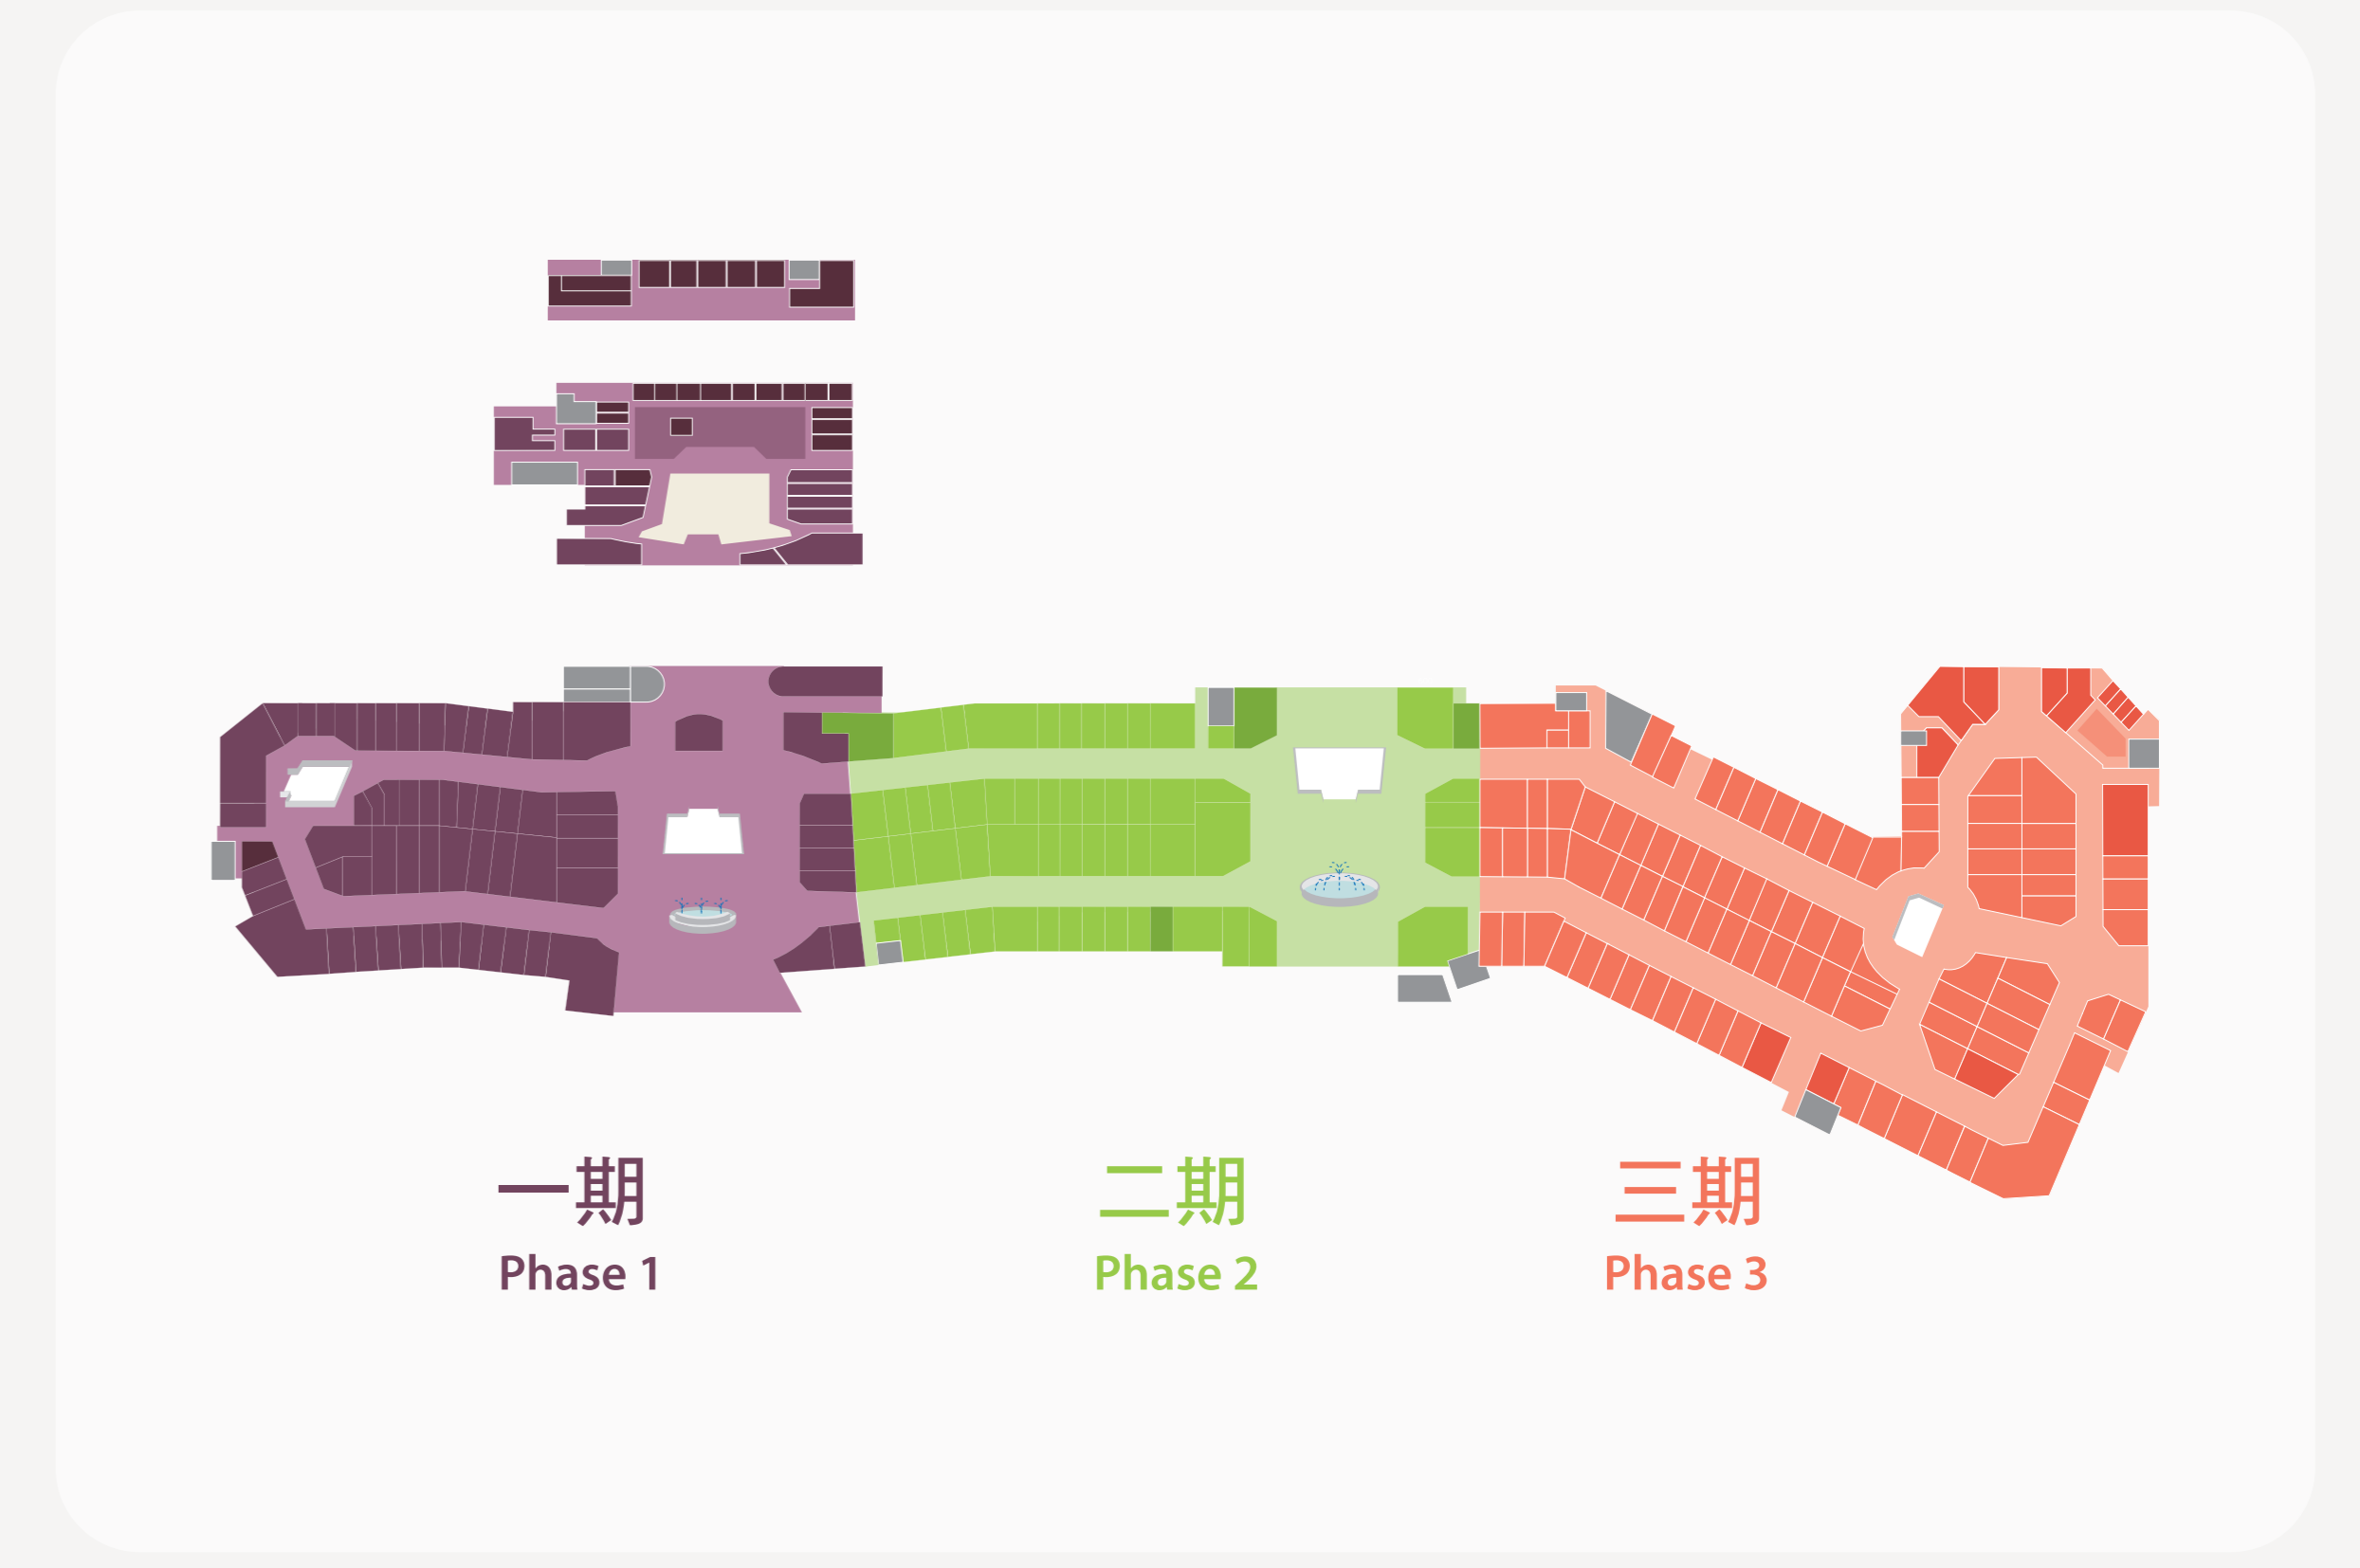

GLORIA OUTLETS 華泰名品城 園區地圖 SITEMAP

一期 Phase 1

Level 1 一樓

- 一期 零售 Phase 1 - Retail
- 一期 美食廣場 / 主題餐廳 / 咖啡輕食 Phase 1 - Food Pavilion / Restaurants / Café & Light Meal
- 二期 零售 Phase 2 - Retail
- 二期 主題餐廳 Phase 2 - Restaurants
- 三期 零售 Phase 3 - Retail
- 三期 美食廣場 / 主題餐廳 / 咖啡輕食 Phase 3 - Food Pavilion / Restaurants / Café & Light Meal