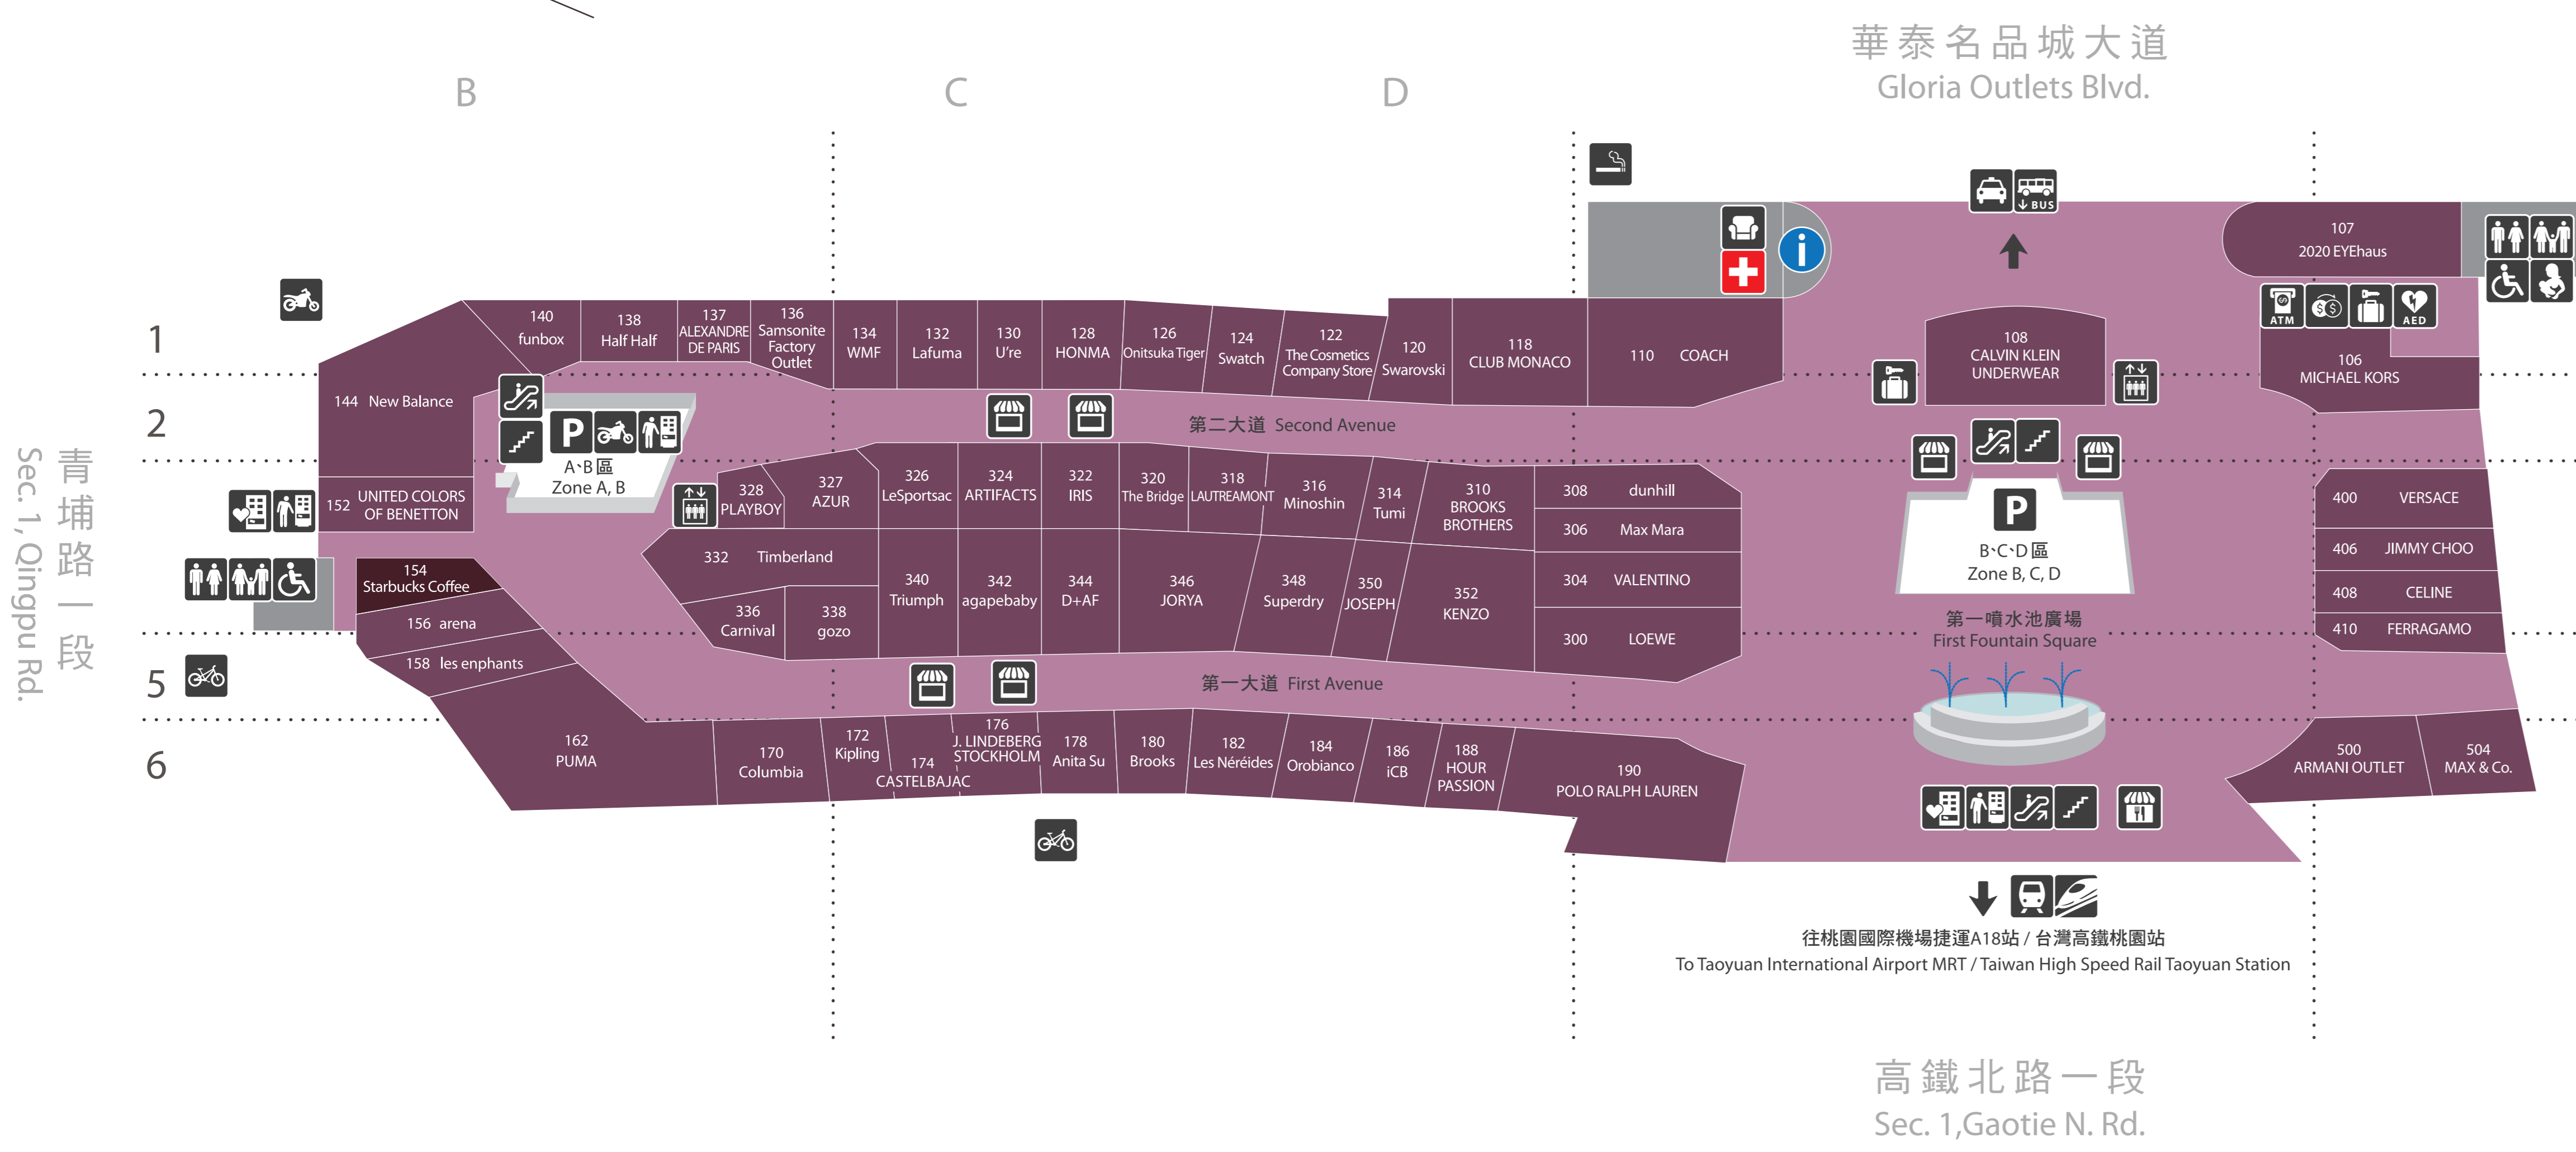

GLORIA OUTLETS 華泰名品城 園區地圖 SITEMAP

一期 Phase 1

Level 1 一樓

- 一期 零售 Phase 1 - Retail
- 一期 美食廣場 / 主題餐廳 / 咖啡輕食 Phase 1 - Food Pavilion / Restaurants / Café & Light Meal
- 二期 零售 Phase 2 - Retail
- 二期 主題餐廳 Phase 2 - Restaurants
- 三期 零售 Phase 3 - Retail
- 三期 美食廣場 / 主題餐廳 / 咖啡輕食 Phase 3 - Food Pavilion / Restaurants / Café & Light Meal

- 洗手間 Restroom
- 無障礙廁所 Accessible Restroom
- 親子廁所 Family Restroom
- 哺乳室 Breastfeeding Room
- 貴賓室 VIP Lounge
- 電梯 Elevator
- 手扶梯 Escalator
- 樓梯 Stairs
- 提款機 ATM
- 自動外幣兌換機 Currency Exchange Machine
- 自動販賣機 Vending Machine
- 衛生用品販賣機 Hygiene Products Vending Machine
- 寄物櫃 Lockers
- 裁縫室 Tailor Service
- 醫務室 First Aid
- 自動體外電擊器 AED
- 美食小棧 F&B Kiosk
- 快閃小舖 Retail Kiosk
- 戶外用餐區 Outdoor Dining Area
- 兒童遊戲區 Playground
- 吸菸區 Smoking Area
- 停車場 Parking
- 機車停車場 Scooter Parking
- 腳踏車停車區 Bicycle Parking
- 計程車招呼站 Taxi Stand
- 巴士乘車處 Bus Pick-up
- 巴士下車處 Bus Drop-off
- 台灣高鐵 Taiwan High Speed Rail
- 桃園國際機場捷運 Taoyuan International Airport MRT

主題餐廳 Restaurants

1141	21Plus	2F 2C	100	星期五美式餐廳 / TGI FRIDAYS	1D
1150	Roots Café	2F 2C	228	華漾 DIM SUM / Hwa-Young DIM SUM	1F
3100	貳樓 / SECOND FLOOR	3F 2D	532	莫凡彼咖啡館 / Mövenpick Café	6E
3102	時時香 / SHANN RICE BAR	3F 1C	606	大碼頭美式手抓海鮮餐廳 / Big Pier Seafood House	1F
3103	奧特拉麵 / RAMEN ULTRA	3F 1C	650	黑毛屋 / Kurogeya	K1
3105	彌生軒 / YAYOI	3F 1C	652	NARA Thai Cuisine	K1
3106	涓豆腐 / DUBU HOUSE KOREA	3F 1C	656	春水堂 / Chun Shui Tang	K1
3107	乾杯燒肉居酒屋 / Kanpai Yakiniku Restaurant	3F 1C	830	Gonna EAT	6H
3108A	Siam Siam 泰式料理 / Siam Siam Thai Cuisine	3F 2B	1000	合點壽司 / Gatten Sushi	K2
3108B	JK STUDIO 義法餐廳 / JK STUDIO Italian French Fusion Restaurant	3F 2B	1012	Woosa 洋食鬆餅屋 / Woosa Pancake House	K2

Welcome to bring your pet to the public area. Please follow the on-site signage
when entering different stores, as regulations may vary depending on the brand.

- Please be reminded that there are designated dining areas for pets outside the food court on the 2F of Phase 1 and the Phase 3.