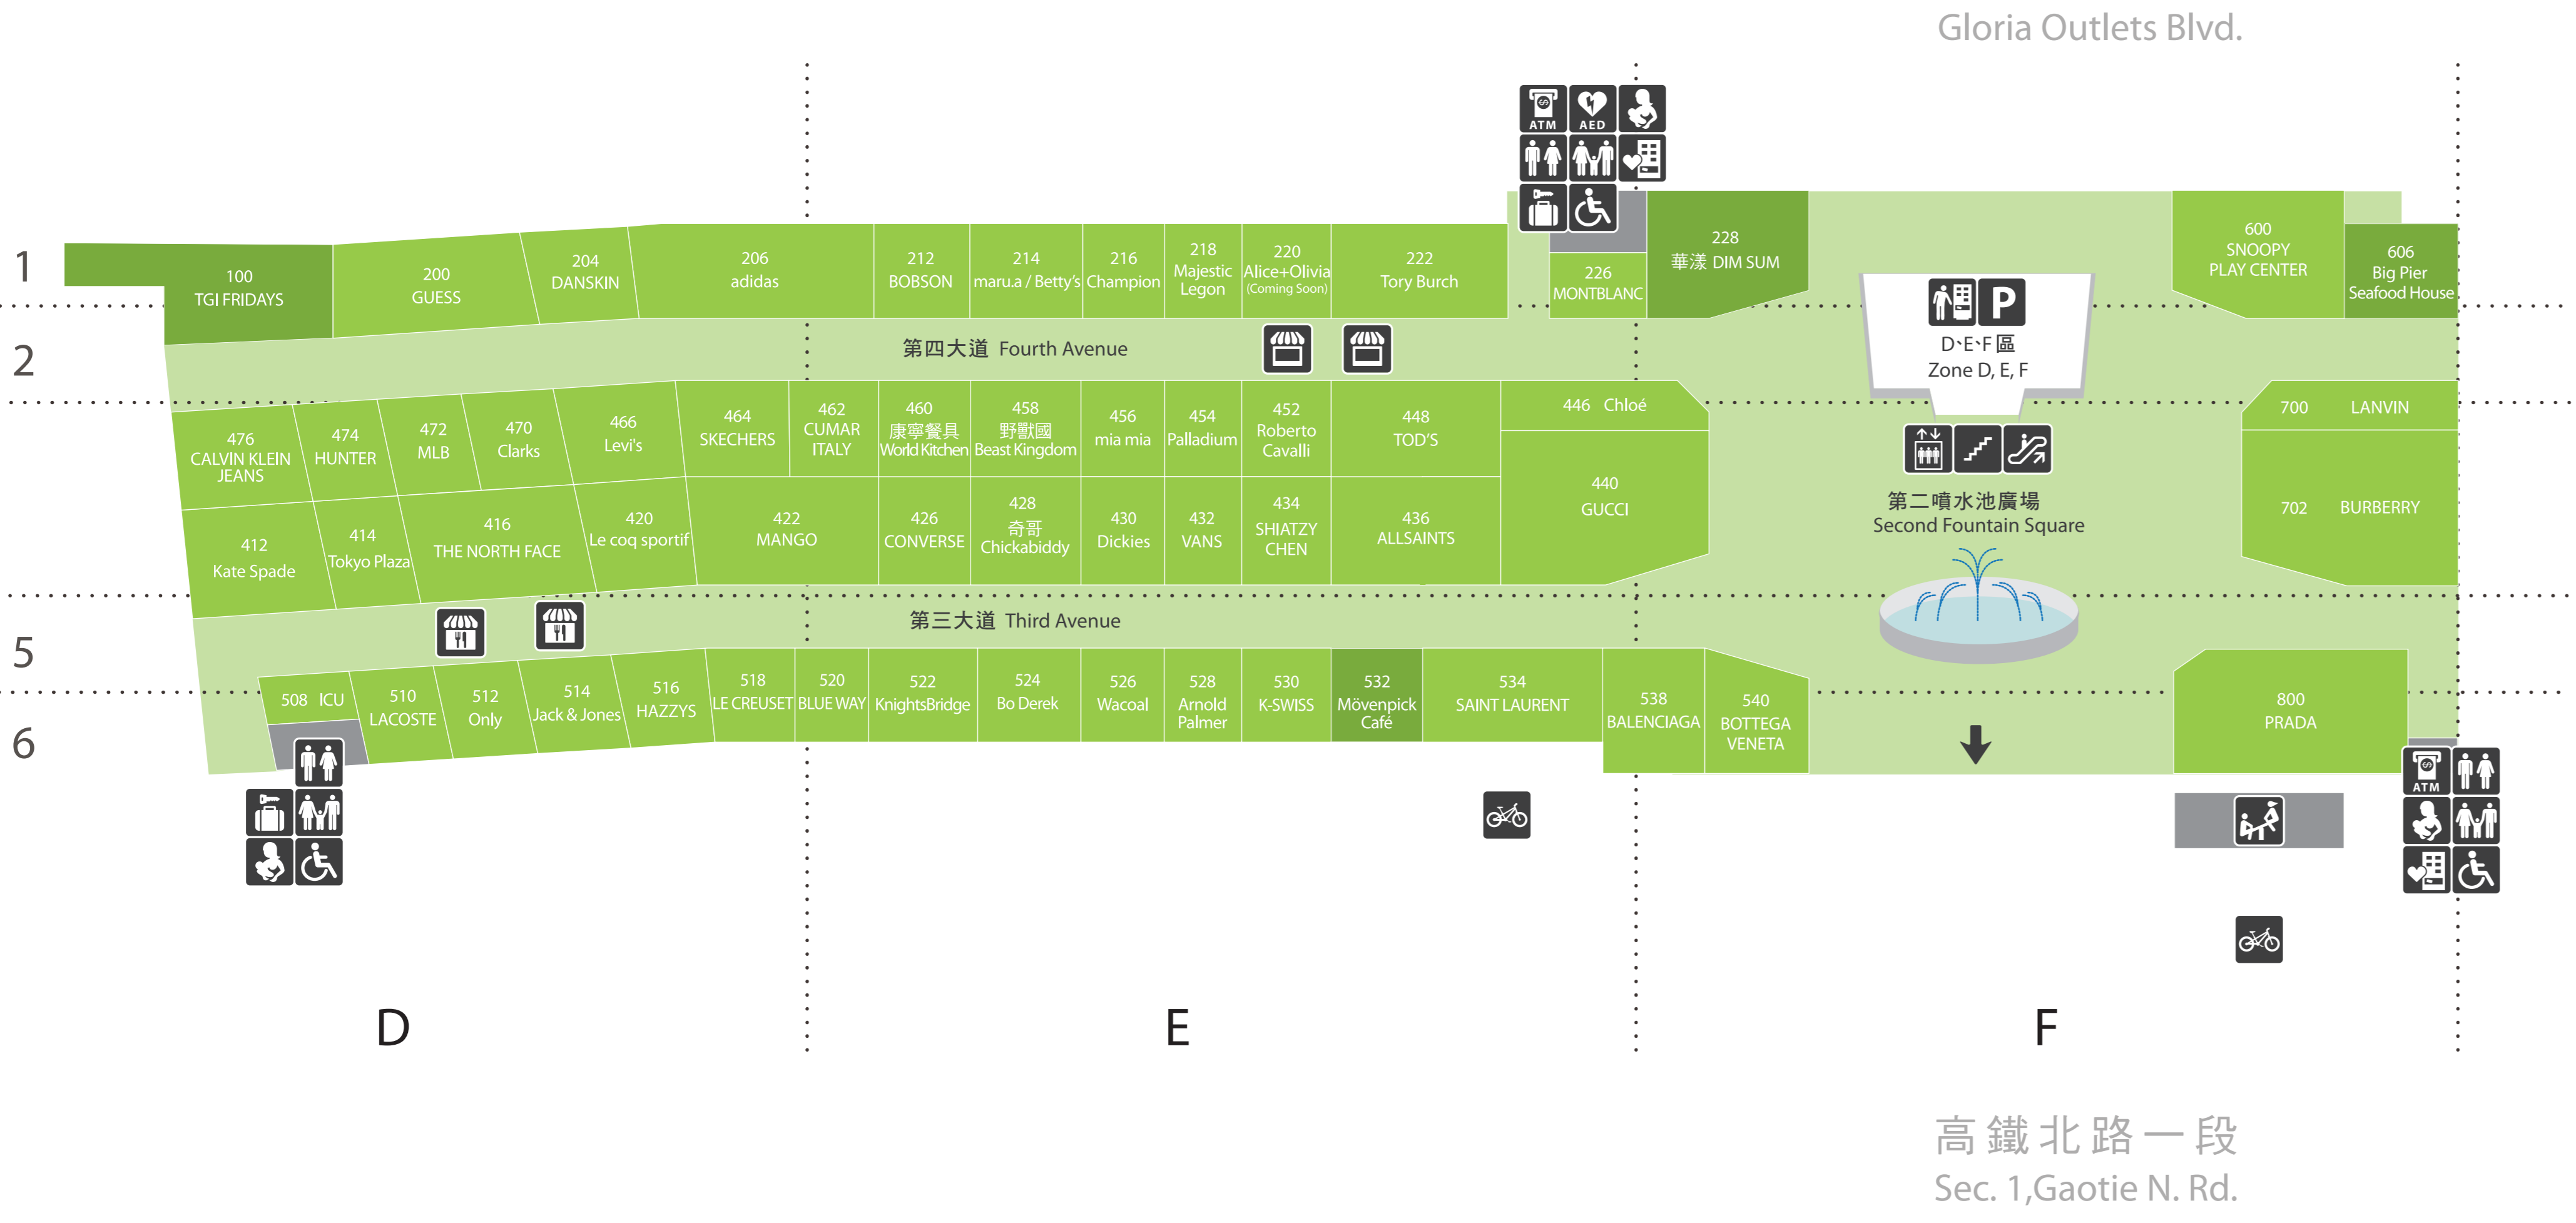

GLORIA OUTLETS 華泰名品城 園區地圖 SITEMAP

一期 Phase 1

Level 1 一樓

二期 Phase 2

三期 Phase 3

- 一期 零售 Phase 1 - Retail
- 一期 美食廣場 / 主題餐廳 / 咖啡輕食 Phase 1 - Food Pavilion / Restaurants / Café & Light Meal
- 二期 零售 Phase 2 - Retail
- 二期 主題餐廳 Phase 2 - Restaurants
- 三期 零售 Phase 3 - Retail
- 三期 美食廣場 / 主題餐廳 / 咖啡輕食 Phase 3 - Food Pavilion / Restaurants / Café & Light Meal