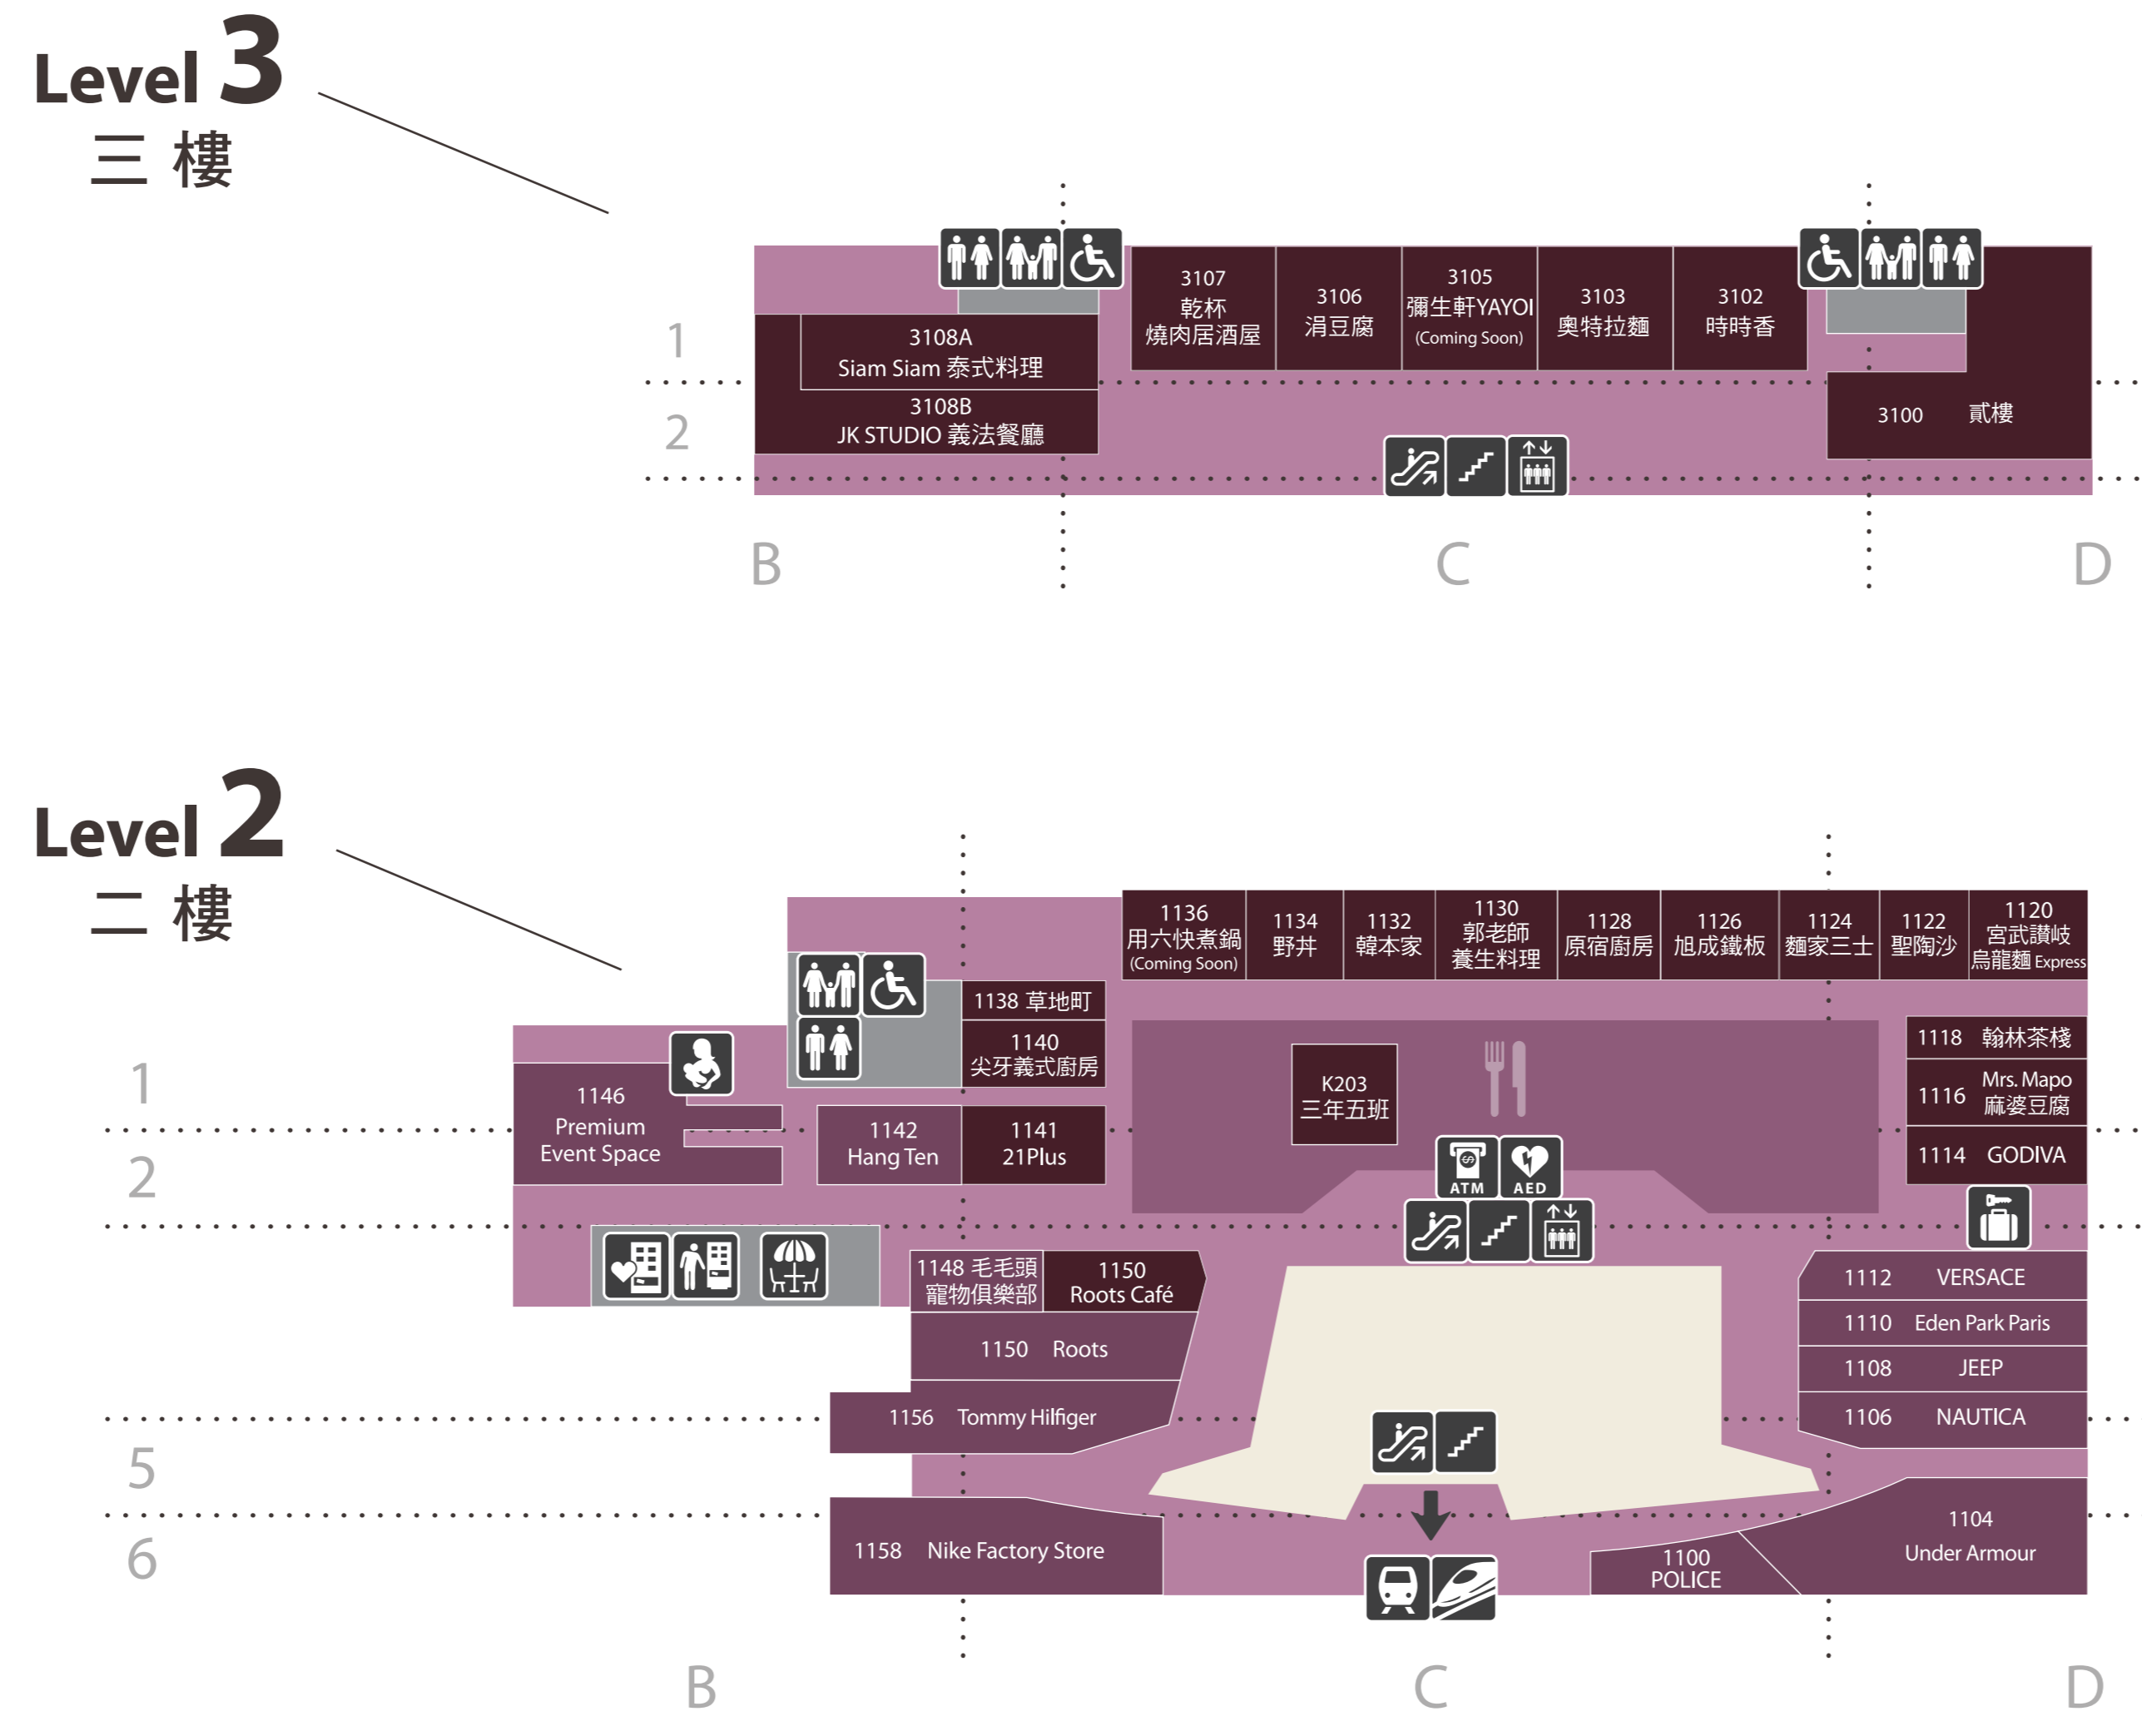

GLORIA OUTLETS 華泰名品城 園區地圖 SITEMAP

一期 Phase 1

Level 1 一樓

二期 Phase 2

三期 Phase 3

- 一期 零售 Phase 1 - Retail
- 一期 美食廣場 / 主題餐廳 / 咖啡輕食 Phase 1 - Food Pavilion / Restaurants / Café & Light Meal
- 二期 零售 Phase 2 - Retail
- 二期 主題餐廳 Phase 2 - Restaurants
- 三期 零售 Phase 3 - Retail
- 三期 美食廣場 / 主題餐廳 / 咖啡輕食 Phase 3 - Food Pavilion / Restaurants / Café & Light Meal