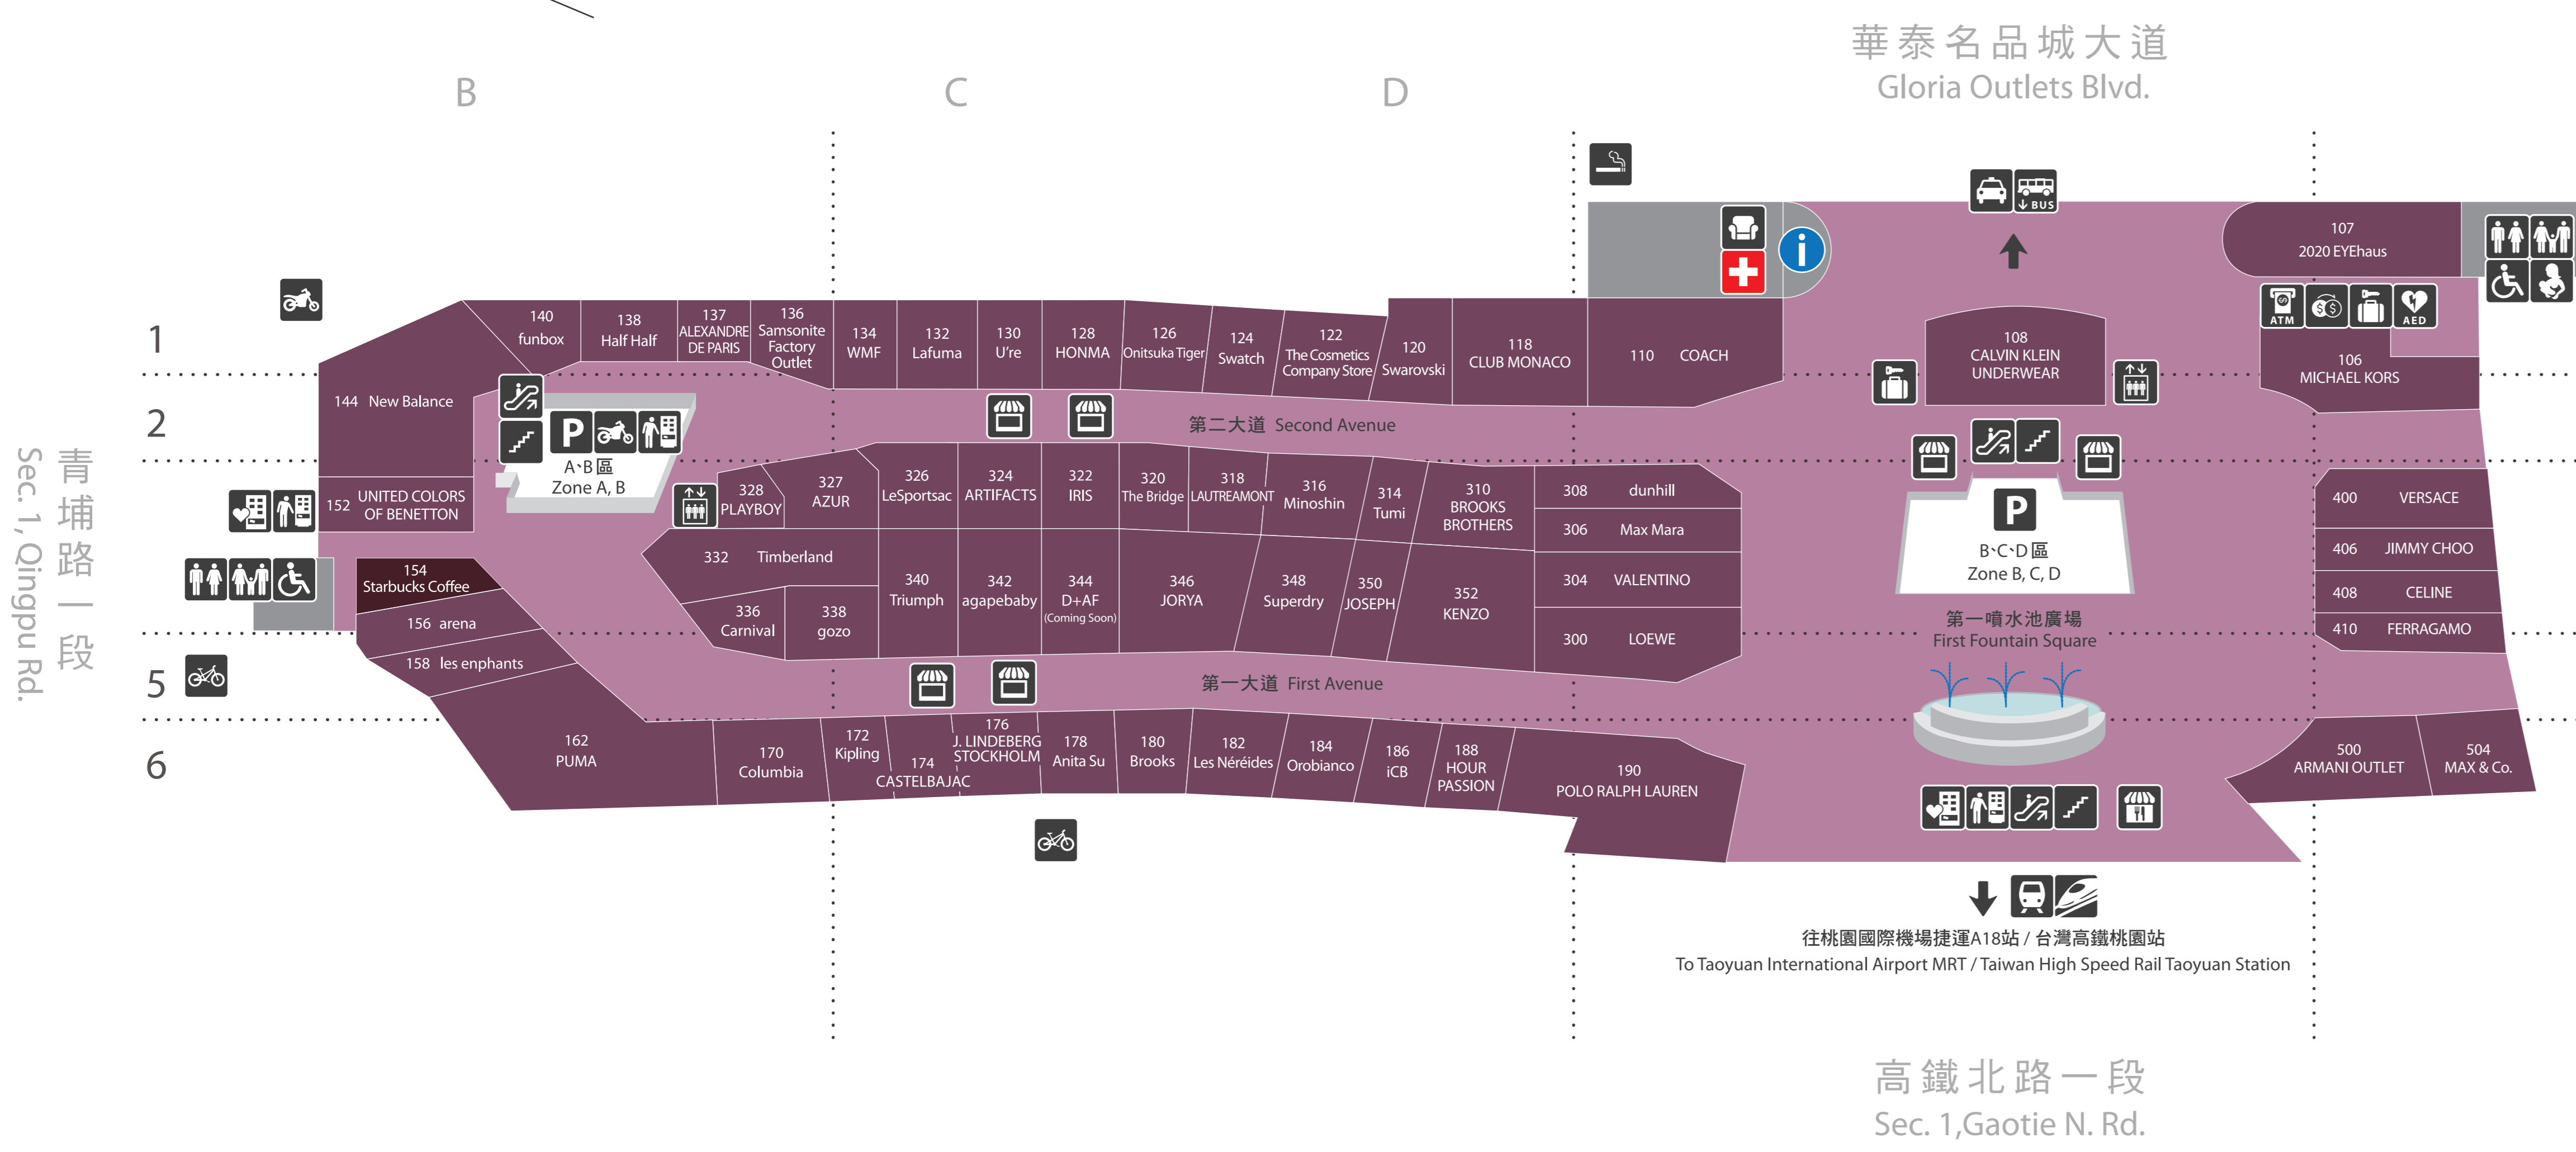

GLORIA OUTLETS 華泰名品城 園區地圖 SITEMAP

一期 Phase 1

Level 1 一樓

二期 Phase 2

三期 Phase 3

- 一期 零售 Phase 1 - Retail
- 一期 美食廣場 / 主題餐廳 / 咖啡輕食 Phase 1 - Food Pavilion / Restaurants / Café & Light Meal
- 二期 零售 Phase 2 - Retail
- 二期 主題餐廳 Phase 2 - Restaurants
- 三期 零售 Phase 3 - Retail
- 三期 美食廣場 / 主題餐廳 / 咖啡輕食 Phase 3 - Food Pavilion / Restaurants / Café & Light Meal

- 顧客意見 Customer Feedback
- 會員申辦 Membership Application
- 退稅 Tax Refund
- 外幣兌換 Foreign Currency Exchange
- 廣播服務 Paging Service
- 嬰兒車租借 Stroller Rental
- 輪椅租借 Wheelchair Rental
- 愛心傘租借 Umbrella Rental

- 洗手間 Restroom
- 無障礙廁所 Accessible Restroom
- 親子廁所 Family Restroom
- 哺乳室 Breastfeeding Room
- 貴賓室 VIP Lounge
- 電梯 Elevator
- 手扶梯 Escalator
- 樓梯 Stairs
- 提款機 ATM
- 自動外幣兌換機 Currency Exchange Machine
- 自動販賣機 Vending Machine
- 衛生用品販賣機 Hygiene Products Vending Machine
- 寄物櫃 Lockers
- 裁縫室 Tailor Service
- 醫務室 First Aid
- 自動體外電擊器 AED
- 美食小棧 F&B Kiosk
- 快閃小舖 Retail Kiosk
- 戶外用餐區 Outdoor Dining Area
- 兒童遊戲區 Playground
- 吸菸區 Smoking Area
- 停車場 Parking
- 機車停車場 Scooter Parking
- 腳踏車停車場 Bicycle Parking
- 計程車招呼站 Taxi Stand
- 巴士乘車處 Bus Pick-up
- 巴士下車處 Bus Drop-off
- 台灣高鐵 Taiwan High Speed Rail
- 桃園國際機場捷運 Taoyuan International Airport MRT

主題餐廳 Restaurants

1141	21Plus	2F 2C	606	大碼頭美式手抓海鮮餐廳 / Big Pier Seafood House	1F
1150	Roots Café	2F 2C	532	莫凡彼咖啡館 / Mövenpick Café	6E
3100	貳樓 / SECOND FLOOR	3F 2D	100	星期五美式餐廳 / TGI FRIDAYS	1D
3102	時時香 / SHANN RICE BAR	3F 1C	228	華漾 DIM SUM / Hwa-Young DIM SUM	1F
3103	奧特拉麵 / RAMEN ULTRA	3F 1C	830	Gonna EAT	6H
3105	彌生軒 / YAYOI	3F 1C	1000	合點壽司 / Gatten Sushi	K2
3106	涓豆腐 / DUBU HOUSE KOREA	3F 1C			
3107	乾杯燒肉居酒屋 / Kanpai Yakiniku Restaurant	3F 1C			
3108A	Siam Siam 泰式料理 / Siam Siam Thai Cuisine	3F 2B			
3108B	JK STUDIO 義法餐廳 / JK STUDIO Italian French Fusion Restaurant	3F 2B			