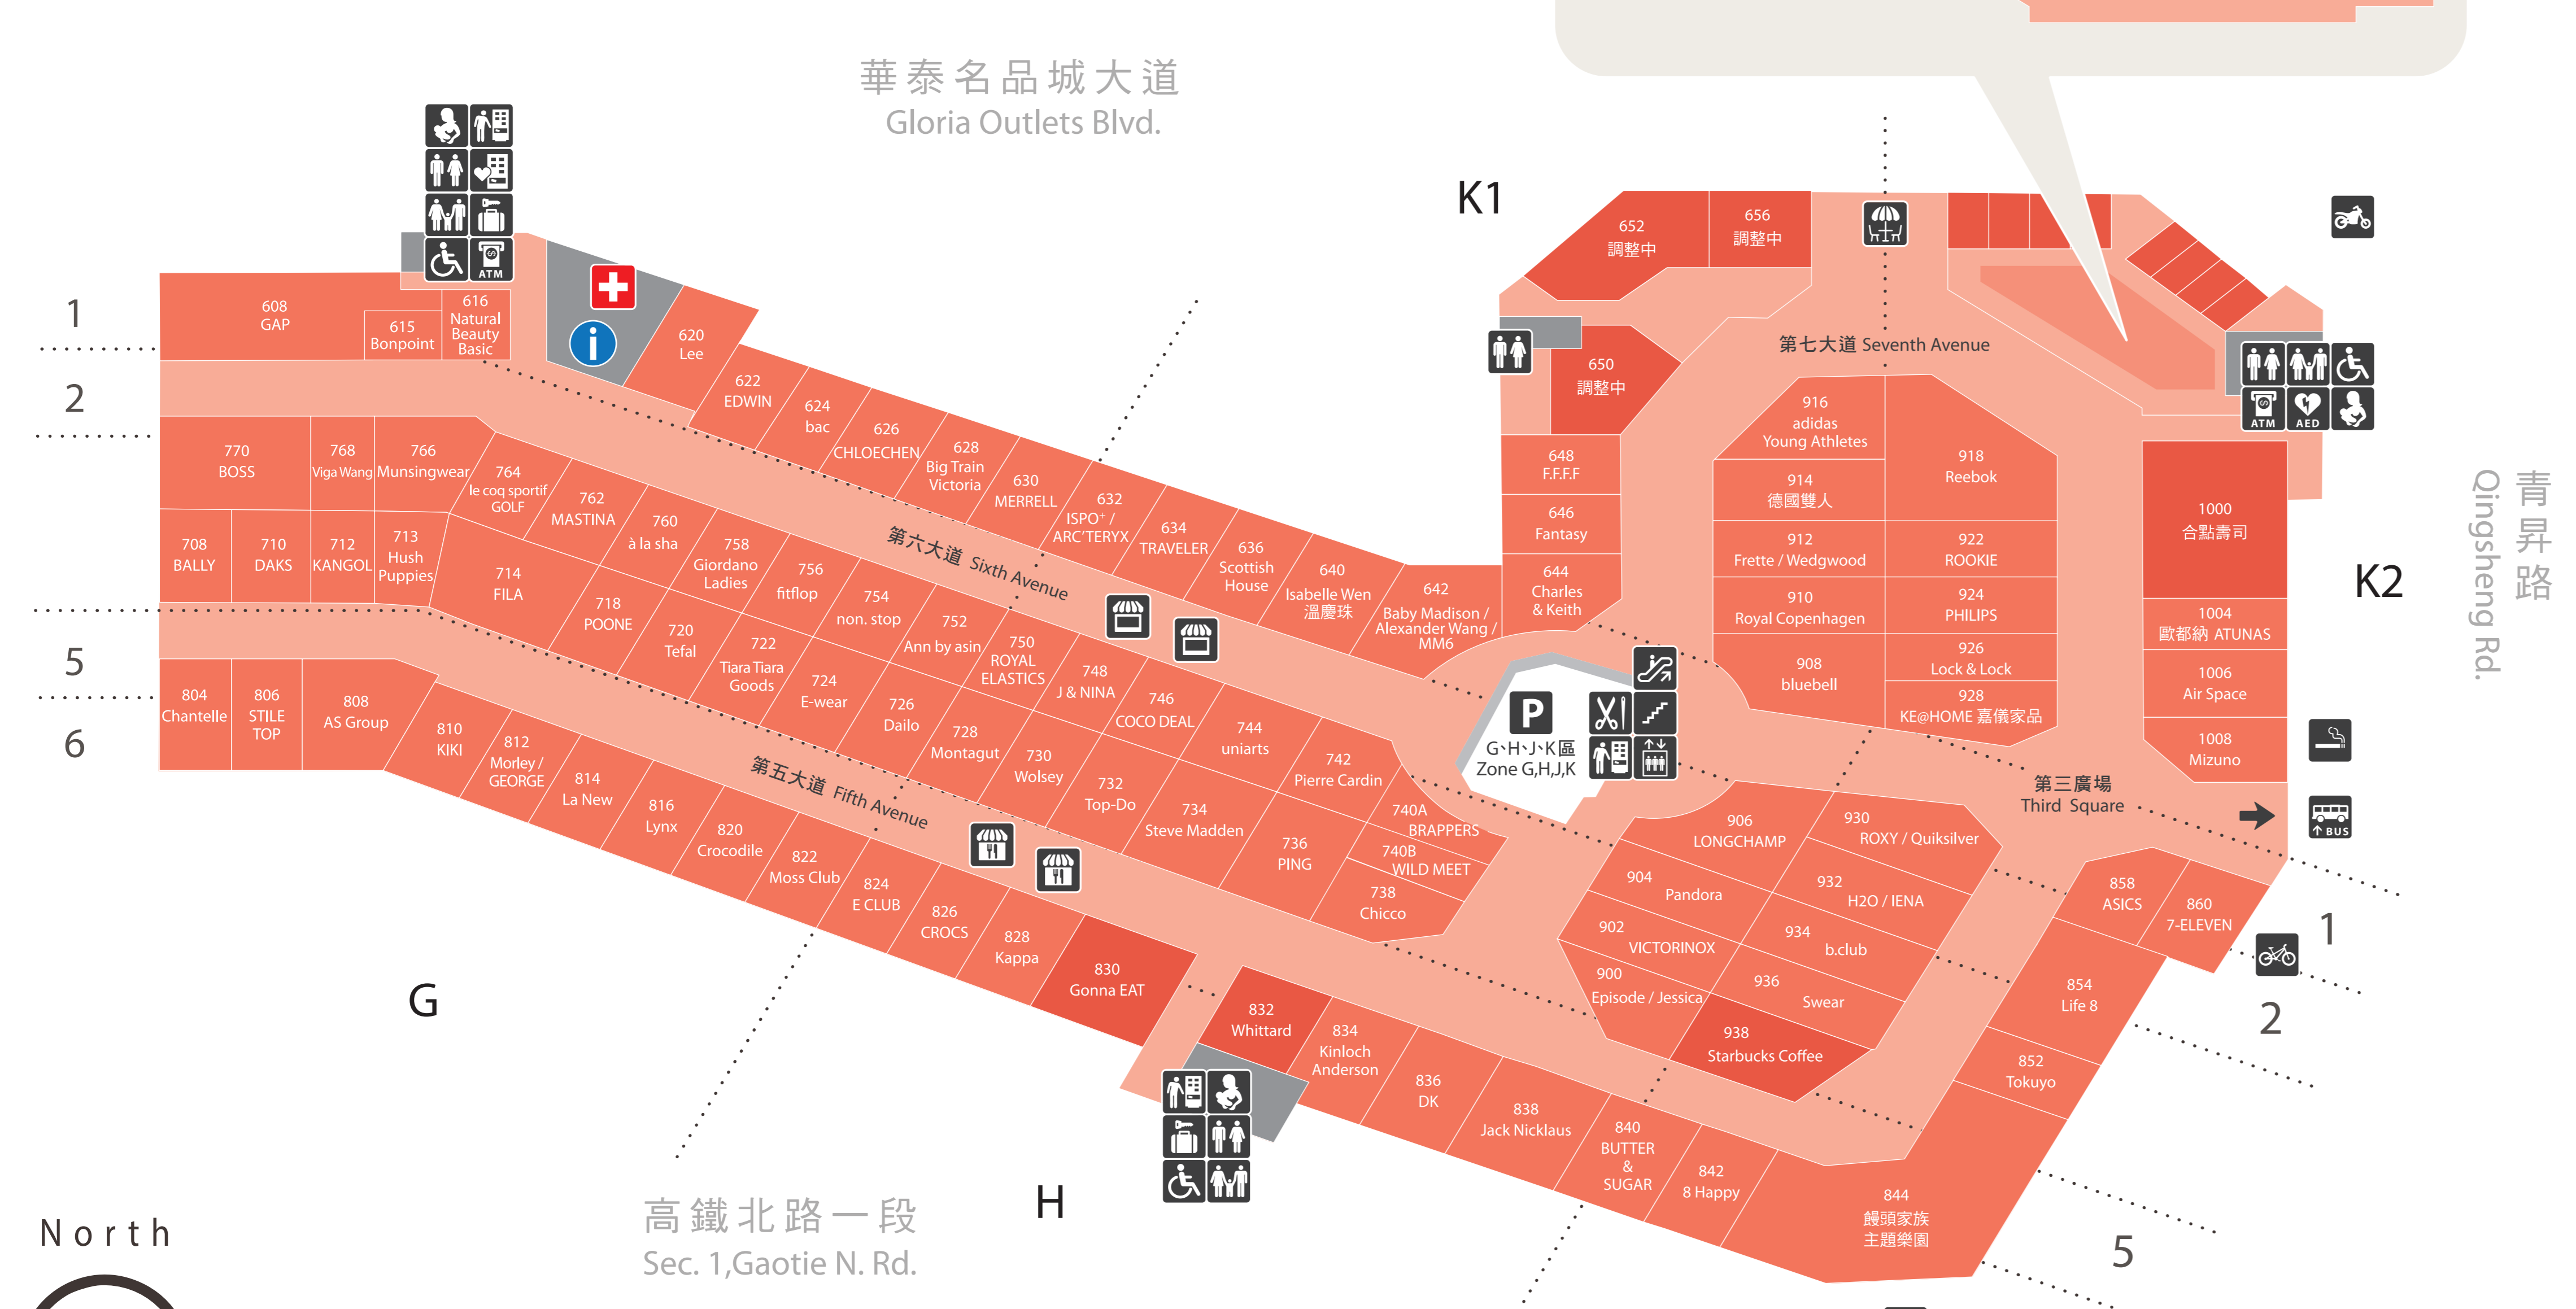

GLORIA OUTLETS 華泰名品城 園區地圖 SITEMAP

一期 Phase 1

Level 1 一樓

二期 Phase 2

三期 Phase 3

- 一期 零售 Phase 1 - Retail
- 一期 美食廣場 / 主題餐廳 / 咖啡輕食 Phase 1 - Food Pavilion / Restaurants / Café & Light Meal
- 二期 零售 Phase 2 - Retail
- 二期 主題餐廳 Phase 2 - Restaurants
- 三期 零售 Phase 3 - Retail
- 三期 美食廣場 / 主題餐廳 / 咖啡輕食 Phase 3 - Food Pavilion / Restaurants / Café & Light Meal

此刊登內容為2024年4月園區營業現況，發行期間若有變更，造成不便敬請見諒。
 Map as of April 2024, please note that some stores may have changed.

GLORIA OUTLETS 華泰名品城 品牌列表 STORE LISTING

■ 一期 Phase 1
 ■ 二期 Phase 2
 ■ 三期 Phase 3
 2F 樓層 Floor
 1A SITEMAP 相對位置 SITEMAP Relative Position