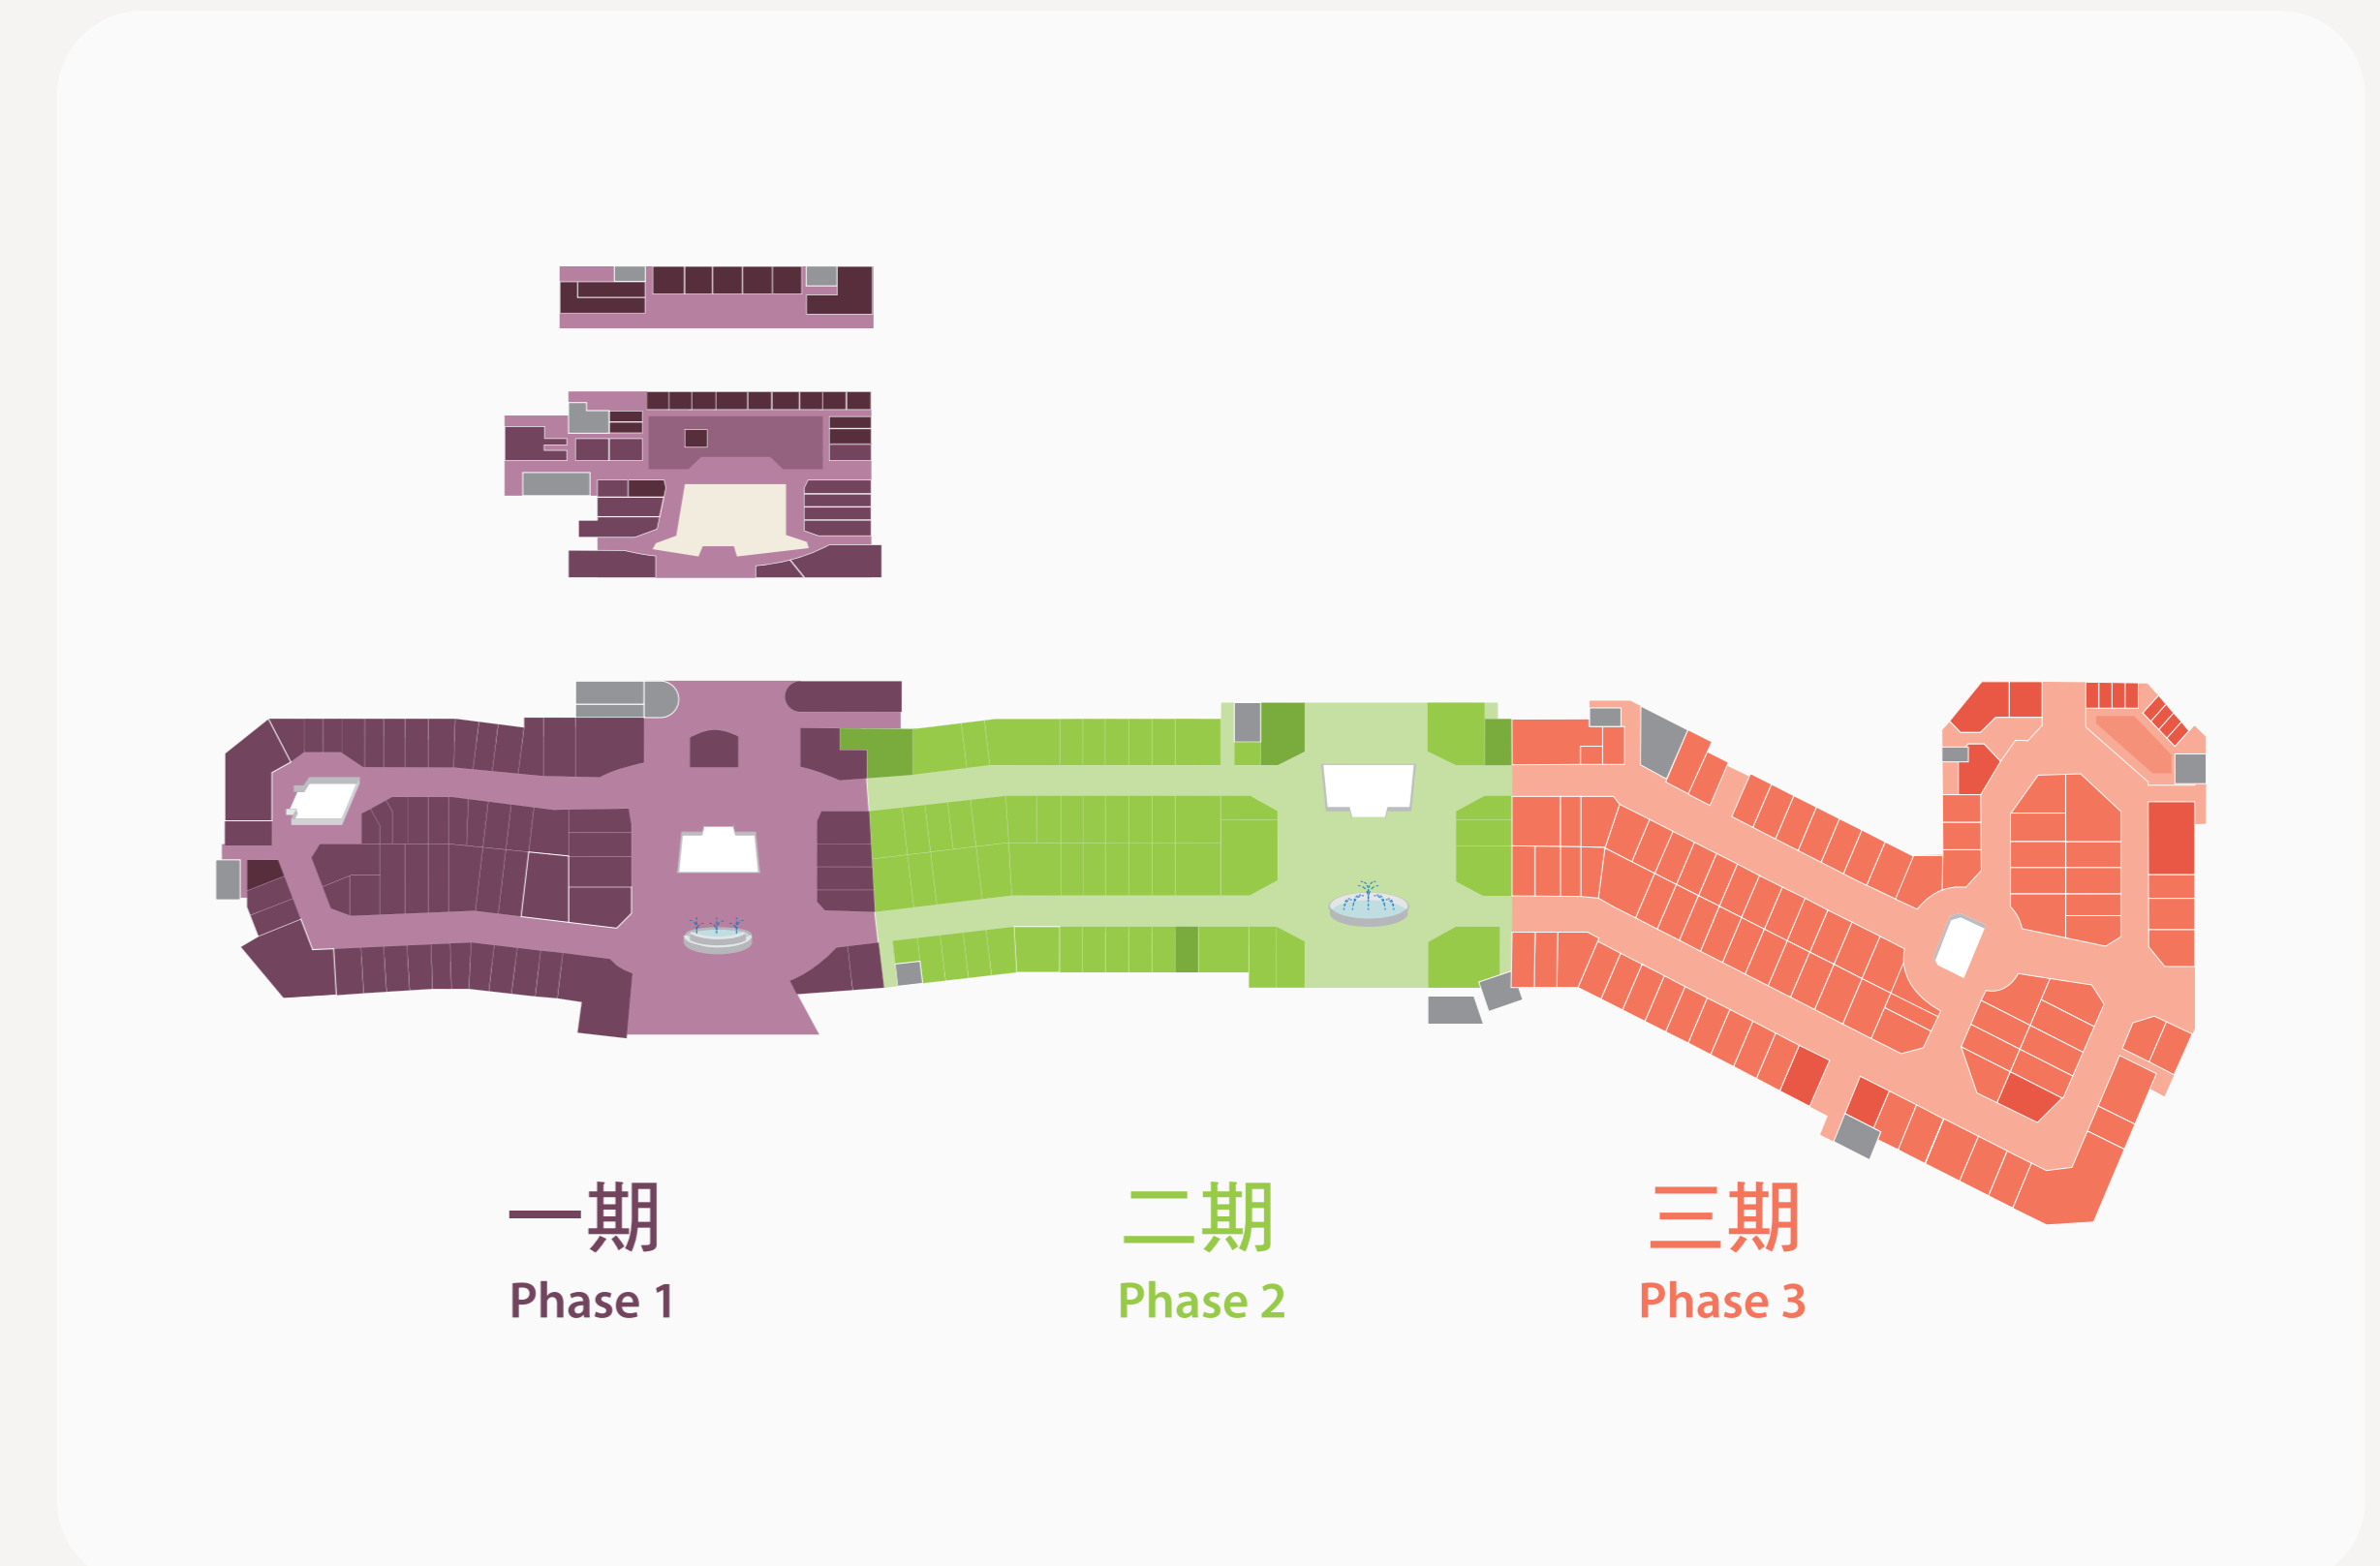

GLORIA OUTLETS 華泰名品城 園區地圖 SITEMAP

一期 Phase 1

Level 1 一樓

二期 Phase 2

三期 Phase 3

- 一期 零售 Phase 1 - Retail
- 一期 美食廣場 / 主題餐廳 / 咖啡輕食 Phase 1 - Food Pavilion / Restaurants / Café & Light Meal
- 二期 零售 Phase 2 - Retail
- 二期 主題餐廳 Phase 2 - Restaurants
- 三期 零售 Phase 3 - Retail
- 三期 美食廣場 / 主題餐廳 / 咖啡輕食 Phase 3 - Food Pavilion / Restaurants / Café & Light Meal